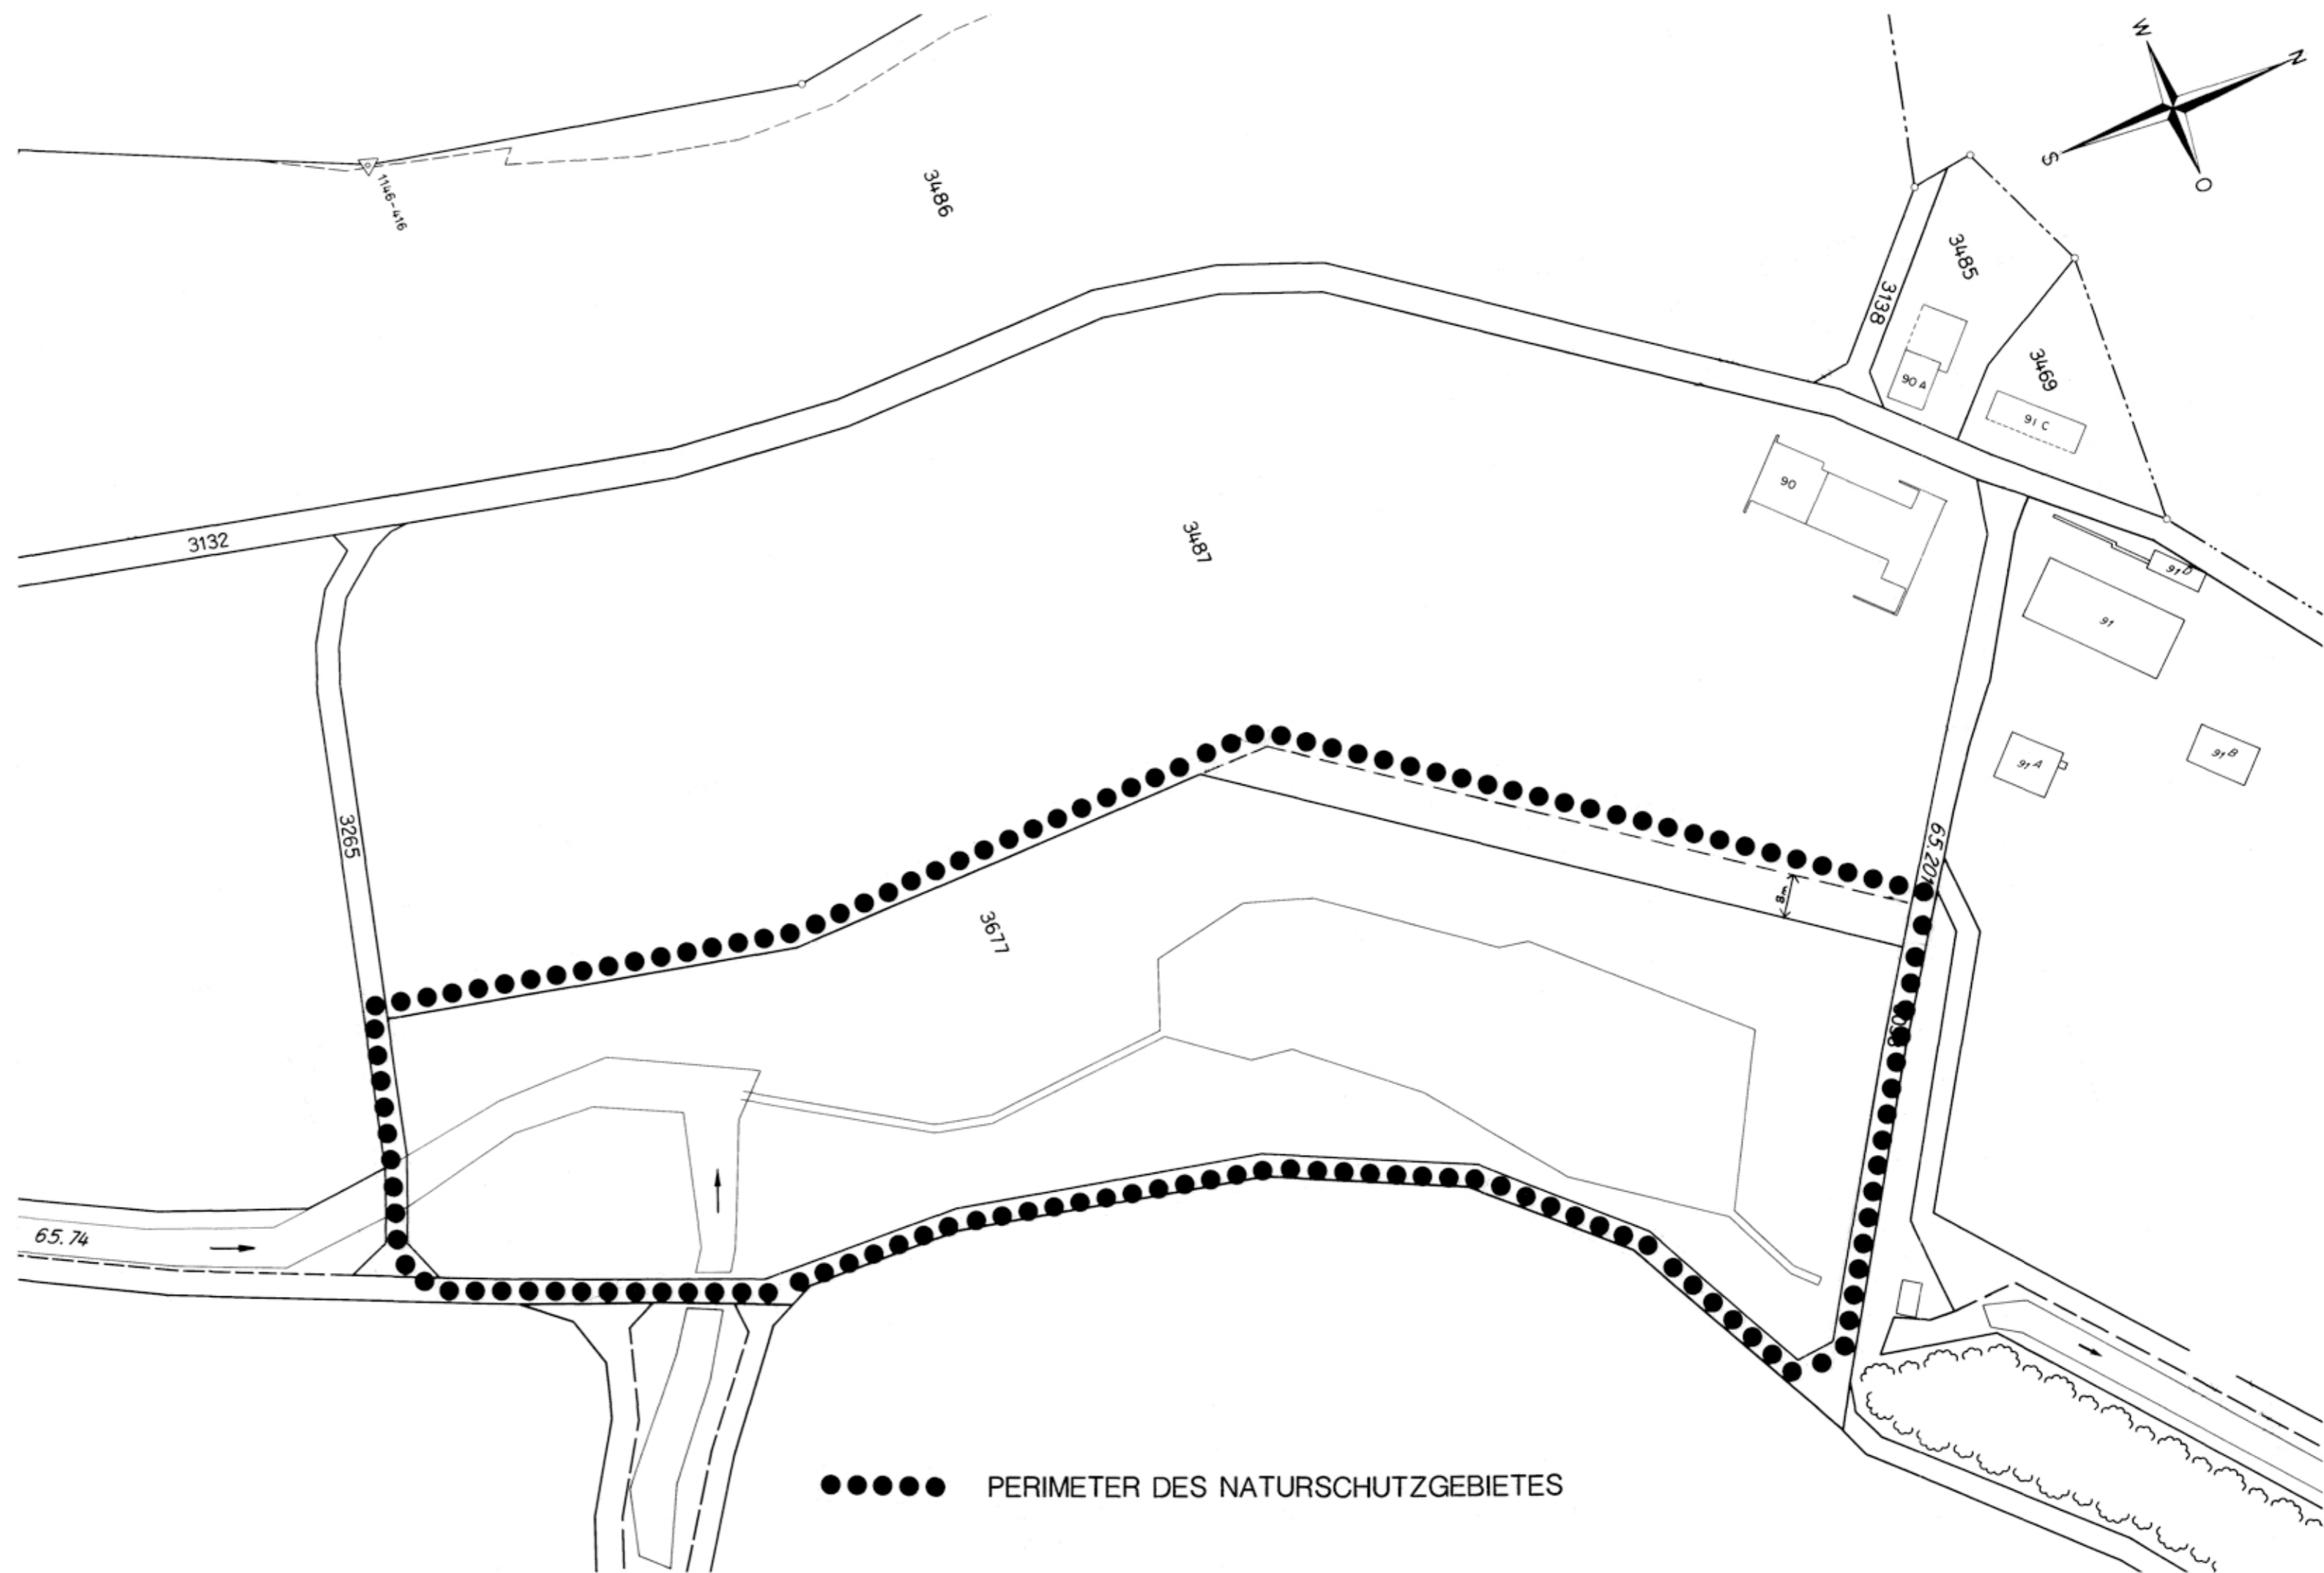

NATURSCHUTZINSPEKTORAT DES KANTONS BERN
GEMEINDE GROSSAFOLTERN

NATURSCHUTZGEBIET 4.1.1.159
"GOLIHUEBWEIHER"

SCHUTZPLAN 1 : 1000

VERFUEGUNG DER FORSTDIREKTION VOM 5. DEZEMBER 1991

25. Oktober 1991

Plangroesse : 30 x 63 cm

●●●●● PERIMETER DES NATURSCHUTZGEBIETES