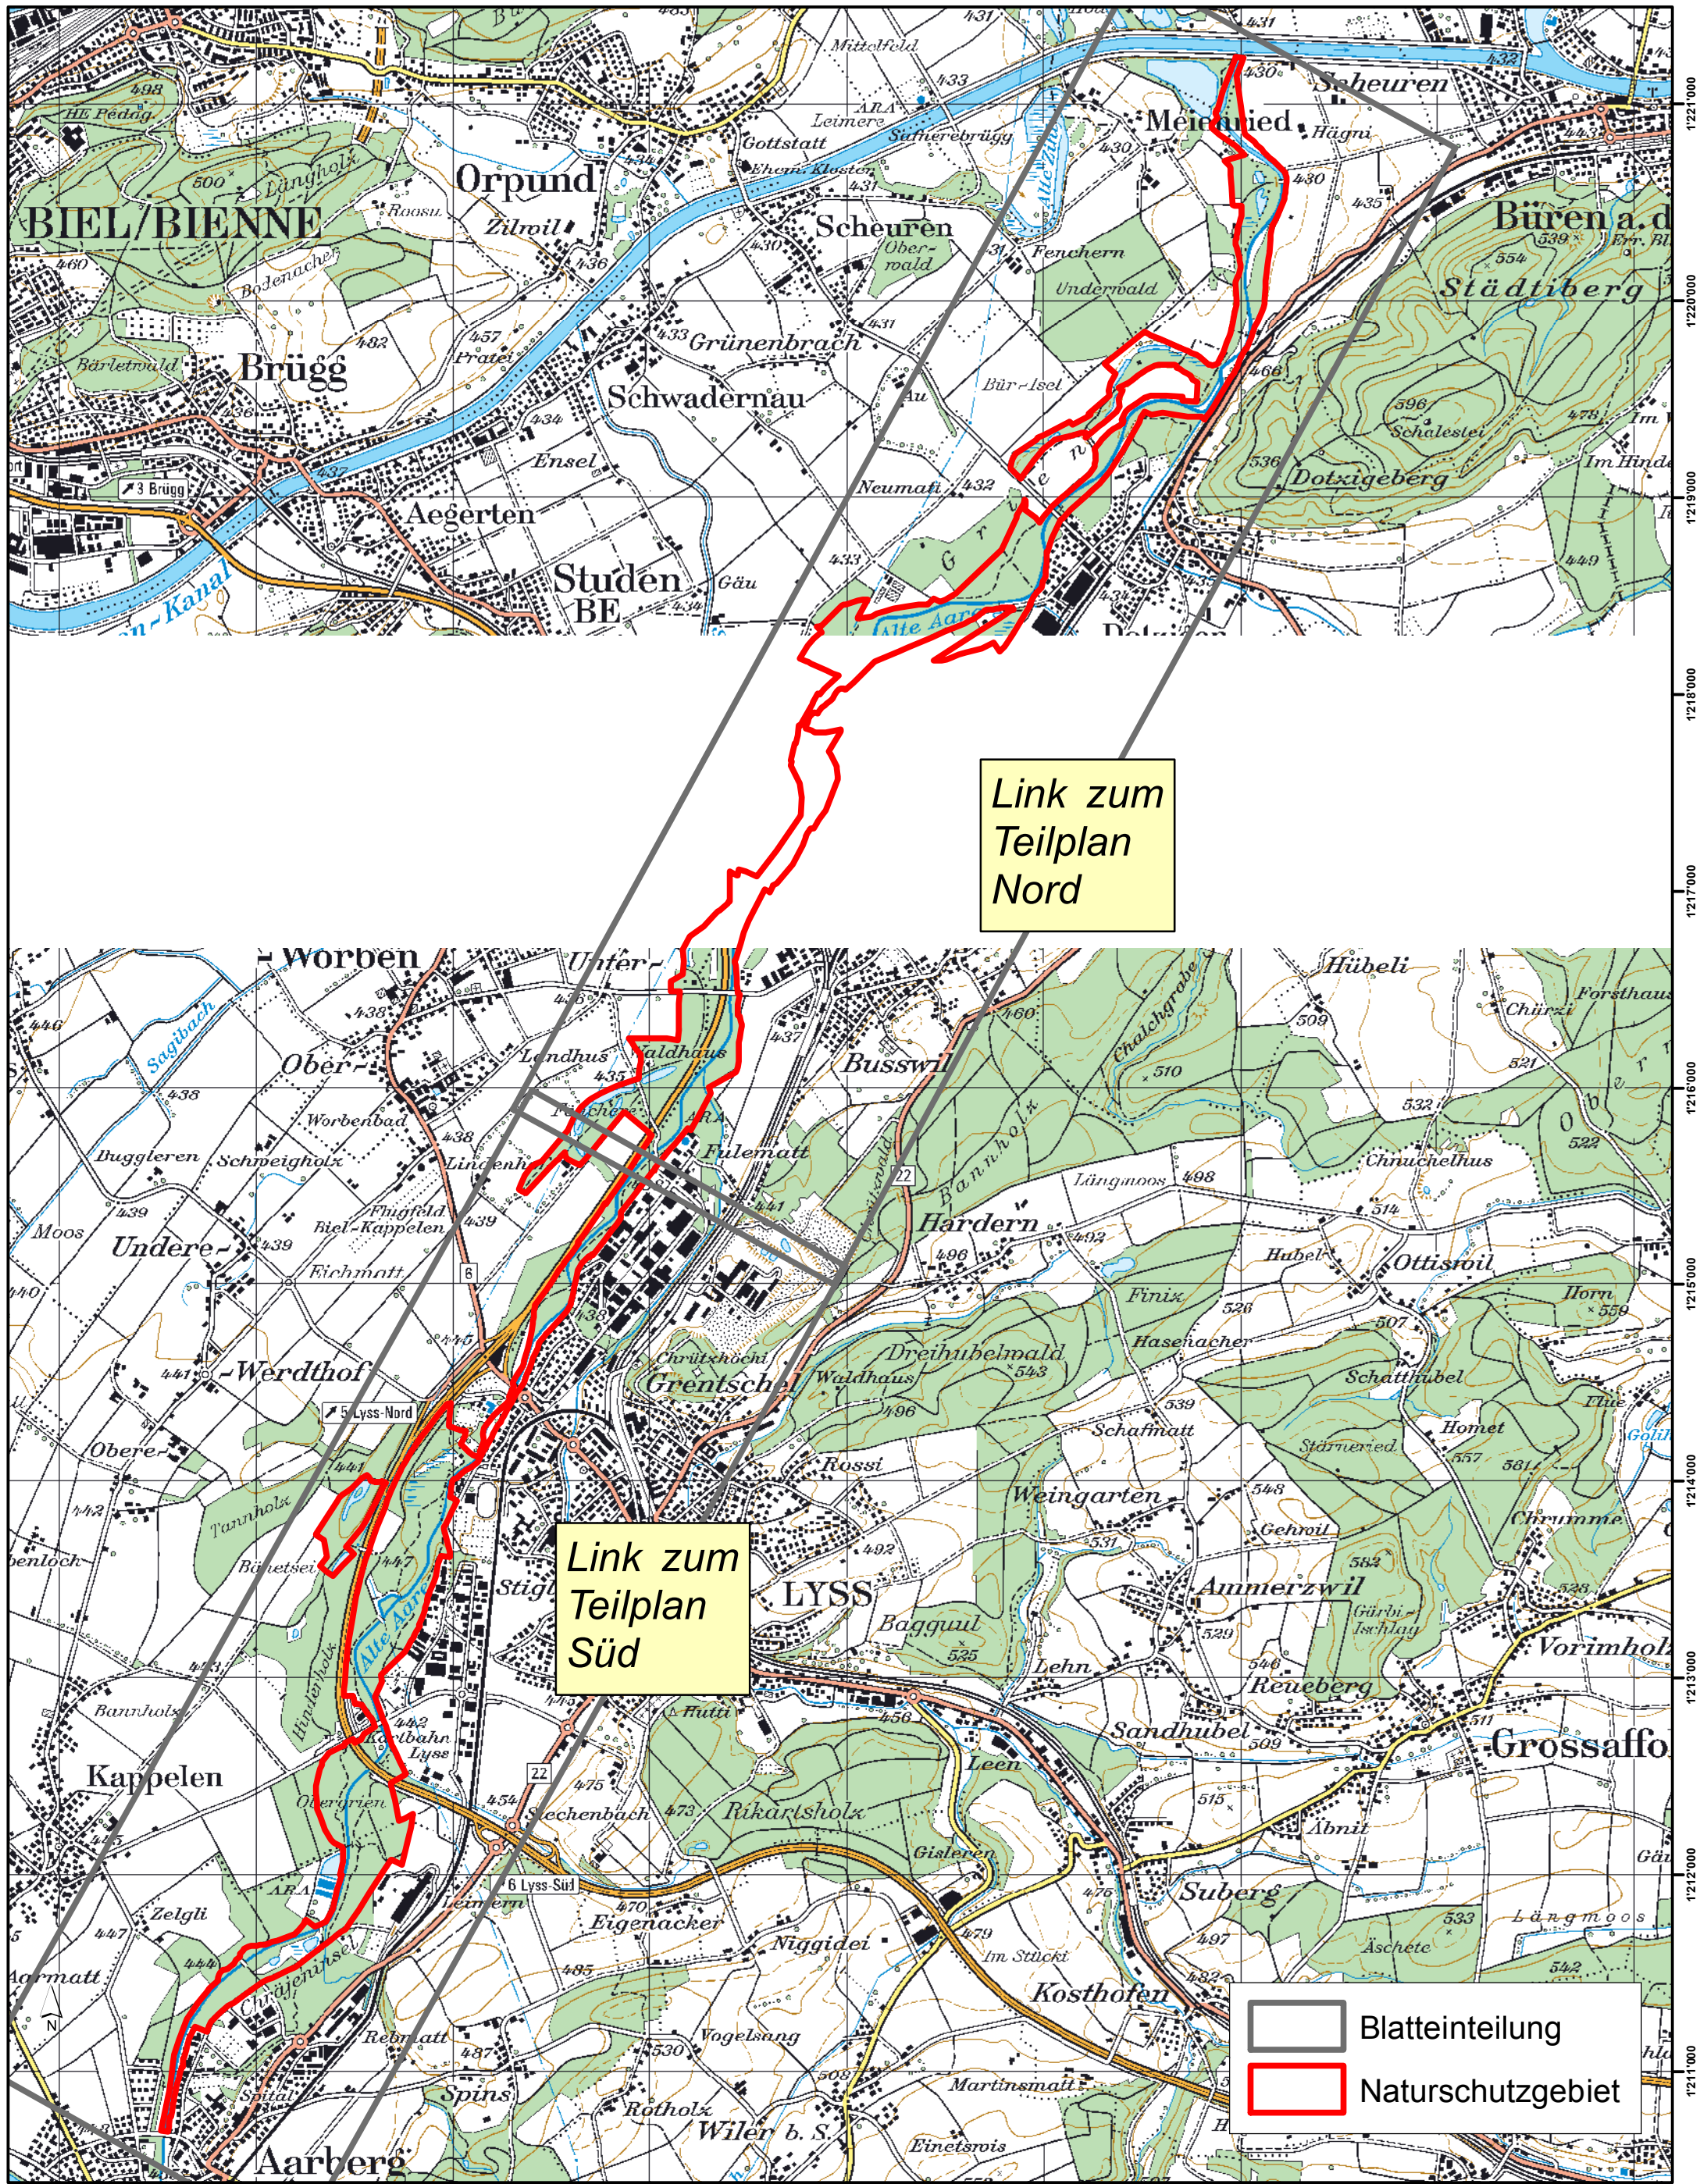

Übersichtsplan Naturschutzgebiet Alte Aare

Abteilung
Naturförderung

Druckformat A3 YS / Juni 18

1:30'000

Link zum
Teilplan
Nord

Link zum
Teilplan
Süd

| | |
|--|-------------------|
| | Blatteinteilung |
| | Naturschutzgebiet |

2587'000 2588'000 2589'000 2590'000 2591'000 2592'000 2593'000 2594'000 2595'000

1221'000
1220'000
1219'000
1218'000
1217'000
1216'000
1215'000
1214'000
1213'000
1212'000
1211'000