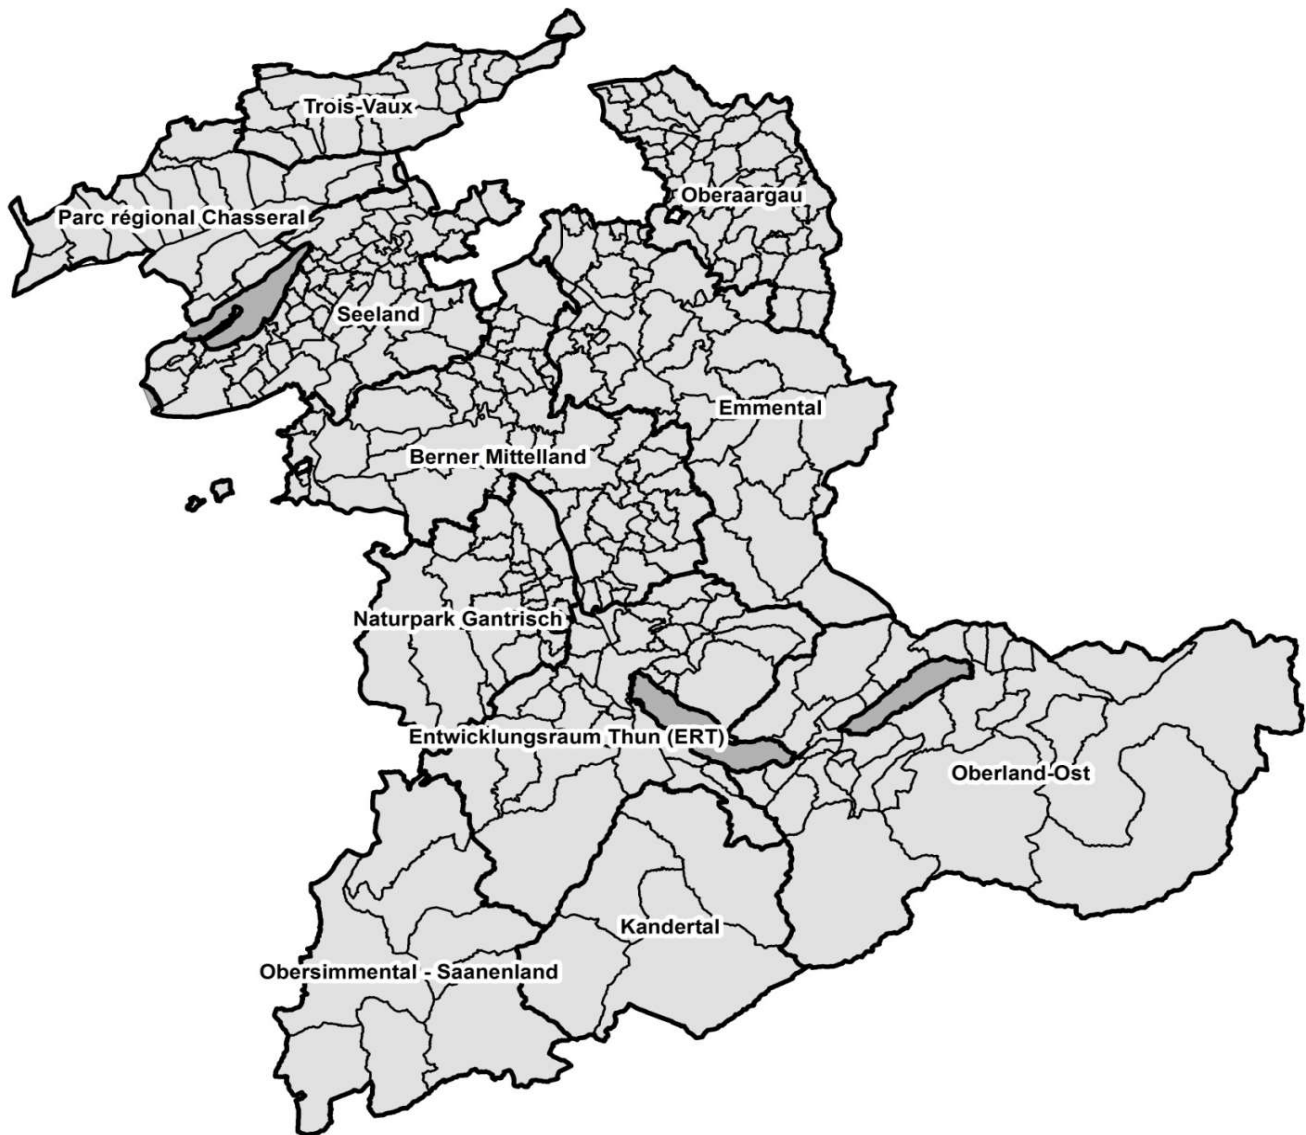

Übersichtsplan Projektgebiete Landschaftsqualität und Vernetzung Kanton Bern

Adressliste Regionale Koordinationsstellen (RKS)

Projektgebiet	Organisation	Kontaktperson	Adresse	PLZ / Ort	E-Mail	Telefon
Berner Mittelland	Berner Bauern Verband	Stalder Anna	Milchstrasse 9	3072 Ostermundigen	anna.stalder@bernerbauern.ch	031 938 22 65
Chasseral	Parc régional Chasseral réseaux écologiques		Place de la Gare 2, CP 219	2610 Saint-Imier	info@parchasseral.ch	032 942 39 49
Emmental	Berner Bauern Verband	Stalder Anna	Milchstrasse 9	3072 Ostermundigen	anna.stalder@bernerbauern.ch	031 938 22 65
Entwicklungsraum Thun (ERT)	Entwicklungsraum Thun	Zbinden Sarah	Fliederweg 11	3600 Thun	S.Zbinden@alpgis.ch	033 225 61 61
Gantrisch	Förderverein Region Gantrisch	Reichenbach Fabian	Schlossgasse 13	3150 Schwarzenburg	fabian.reichenbach@gantrisch.ch	031 808 00 20
Kandertal	Planungsregion Kandertal	Grünig Andreas	Honegg	3777 Saanenmöser	info@kasisa.ch	033 722 00 22
Oberaargau	IP Ring Waldhof	Maag Markus	Waldhof 2	4900 Langenthal	mmaag@jpringe.ch	031 636 42 50
Oberland-Ost	Regionalkonferenz Oberland-Ost	Schatzmann Claudia	Obere Führen 216	3807 Iseltwald	claudia.schatzmann@oberland-ost.ch	079 562 70 41
Obersimmental-Saanenland	Bergregion Obersimmental-Saanenland	Grünig Andreas	Honegg	3777 Saanenmöser	info@kasisa.ch	033 722 00 22
Seeland	Berner Bauern Verband	Stalder Anna	Milchstrasse 9	3072 Ostermundigen	anna.stalder@bernerbauern.ch	031 938 22 65
Trois-Vaux	Chambre d'agriculture du Jura bernois CAJB		le Plan 37	2616 Renan	cajib.haemmerli@bluewin.ch	032 963 15 51