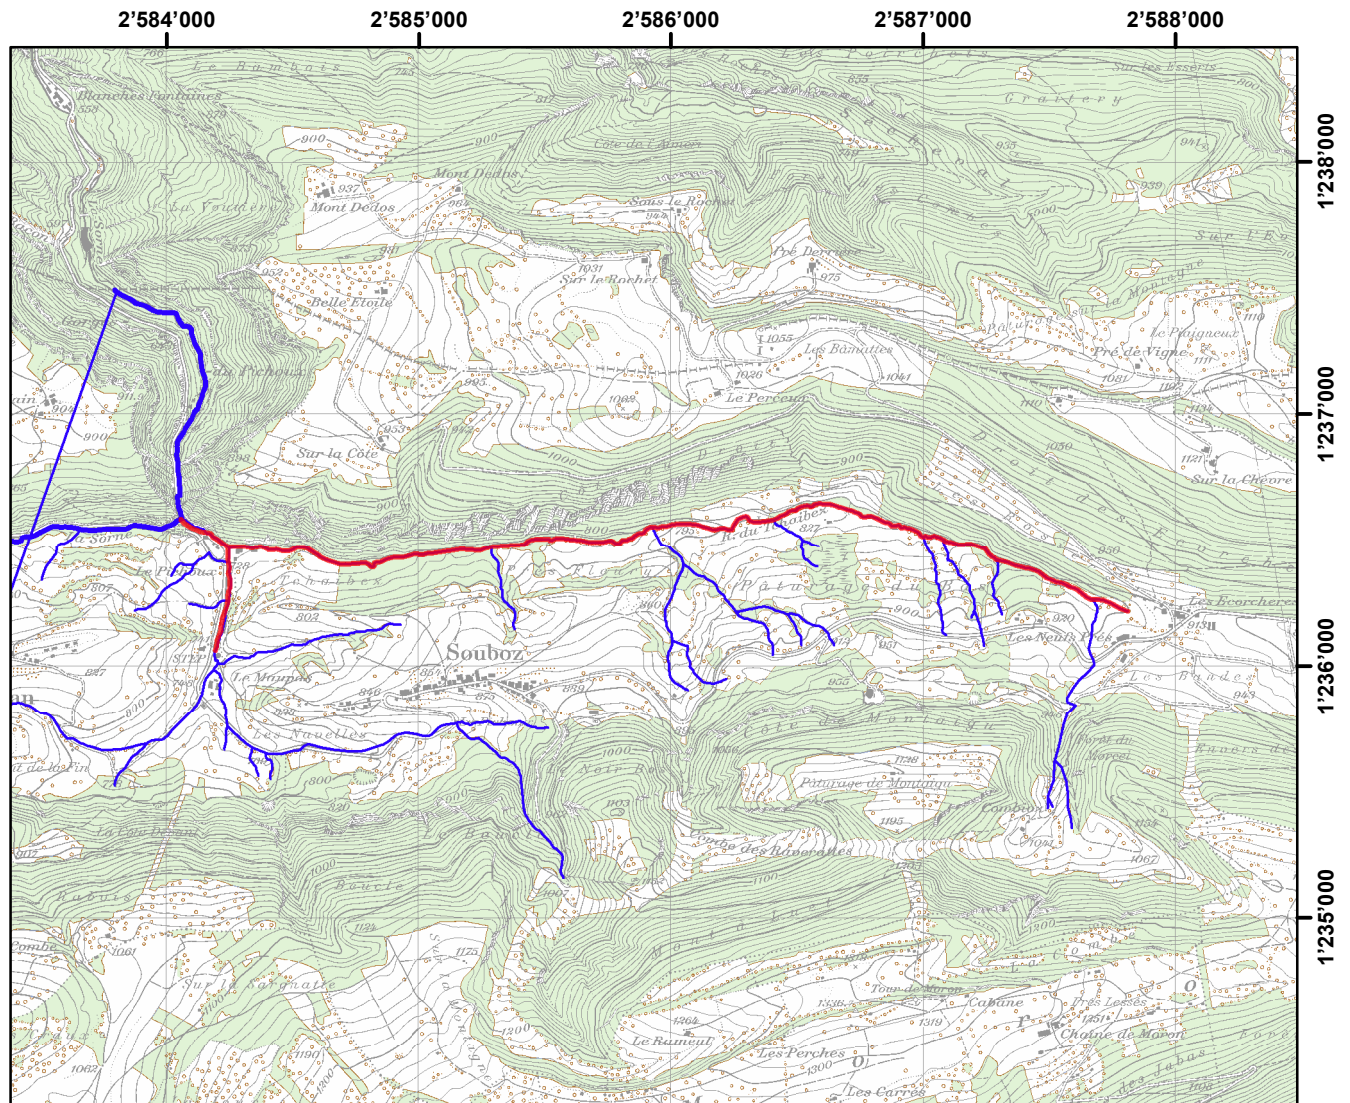

Pachtgewässer / Eaux affermées: Ruisseau du Tschäbez

Geodaten: AGI Kt. Bern und swisstopo PK25/50/100

Pacht Code: 1619

Aufsichtskreis / Arrondissement: 7

1:30'000

Aufzucht Code: 0369

Gemeinden / Communes:

Sornetan, Souboz

Beschreibung / Description:

Von den Quellen bis zur Mündung in der Sorne inkl. Zuflüsse

De la source à la confluence avec la Sorne, affluents inclus