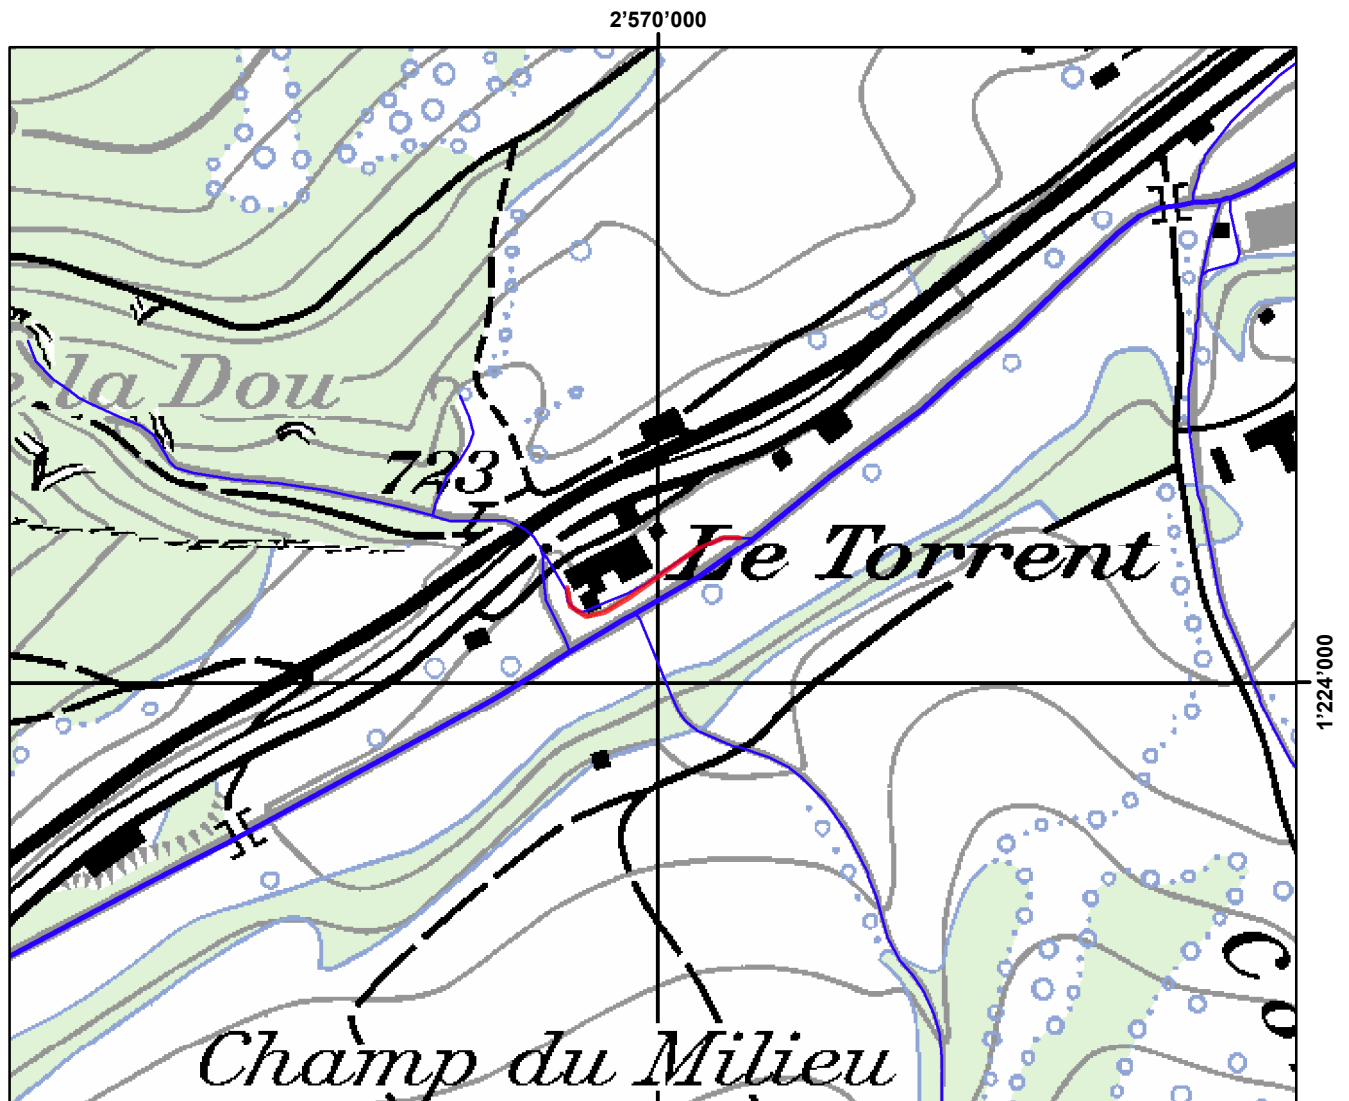

## Pachtgewässer / Eaux affermées: Canal industriel du Torrent

Geodaten: AGI Kt. Bern und swisstopo PK25/50/100

Pacht Code: 1544

Aufsichtskreis / Arrondissement: 7

1:5'000

Aufzucht Code:

Gemeinden / Communes:  
Cormoret

Beschreibung / Description:  
Ehemalige Konzession "usine du torrent". Aktuell 50031

Ancienne concession "usine du torrent". Actuellement 50031