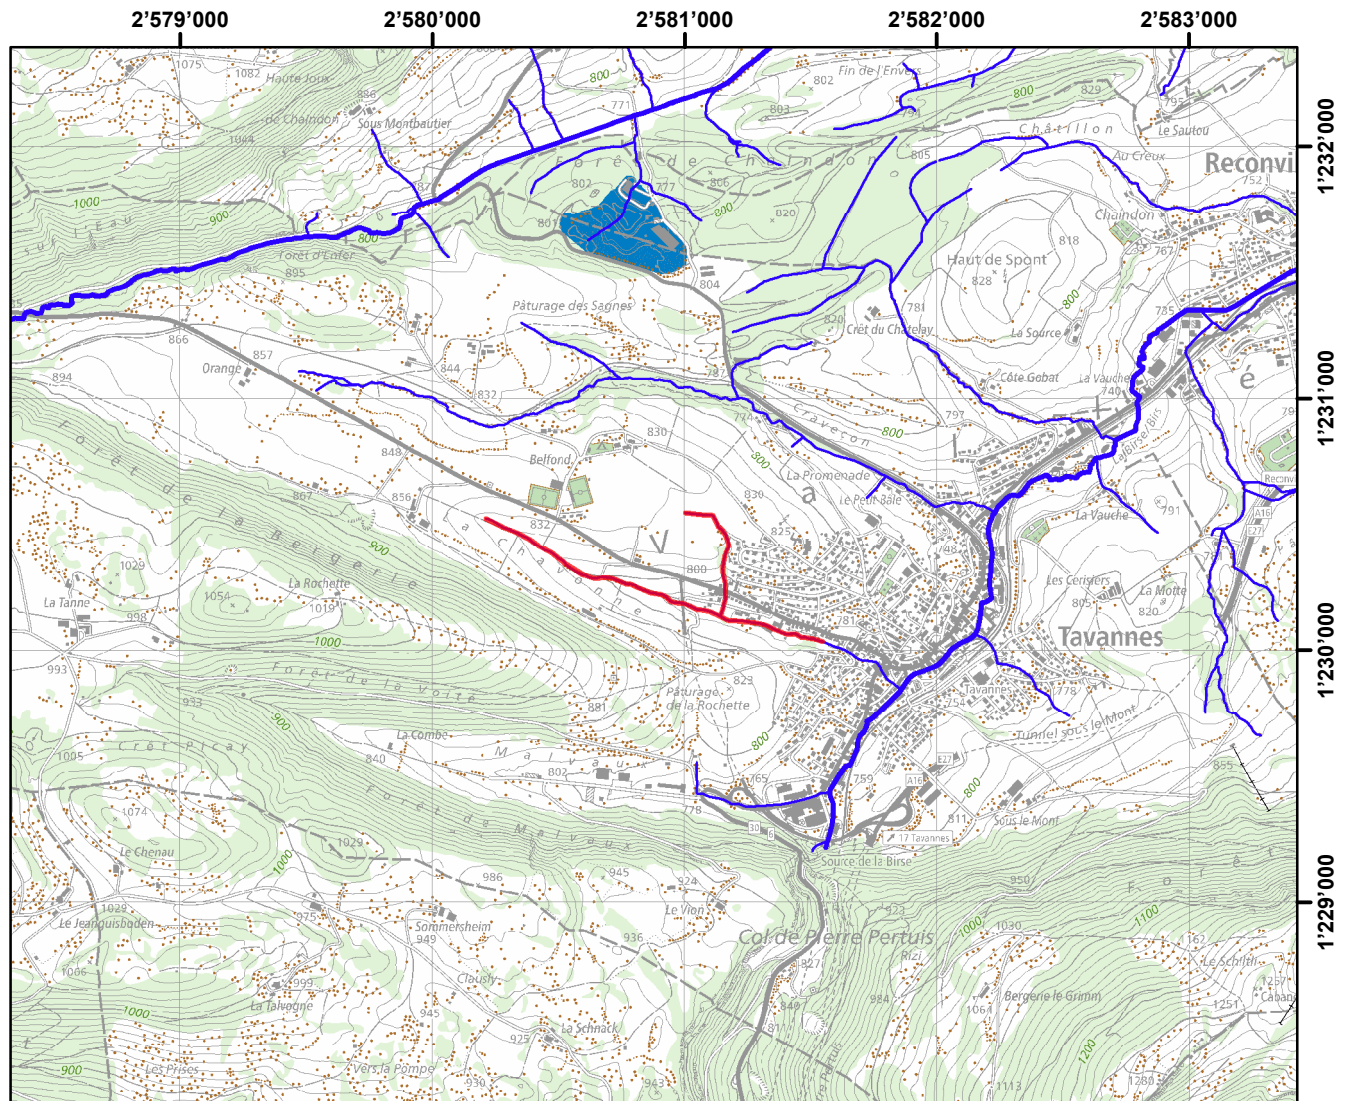

## Pachtgewässer / Eaux affermées: Ruisseau des Prés Joyeux (Tavannes)

Geodaten: AGI Kt. Bern und swisstopo PK25/50/100

Pacht Code: 1441  
Aufzucht Code: 1441

Aufsichtskreis / Arrondissement:

1:30'000

Gemeinden / Communes:  
Tavannes

Beschreibung / Description:  
Von der Quelle bis zur Eindolung bei der Metzgerei Carnata Sàrl

De la source au couvert en amont de la boucherie Carnata Sàrl