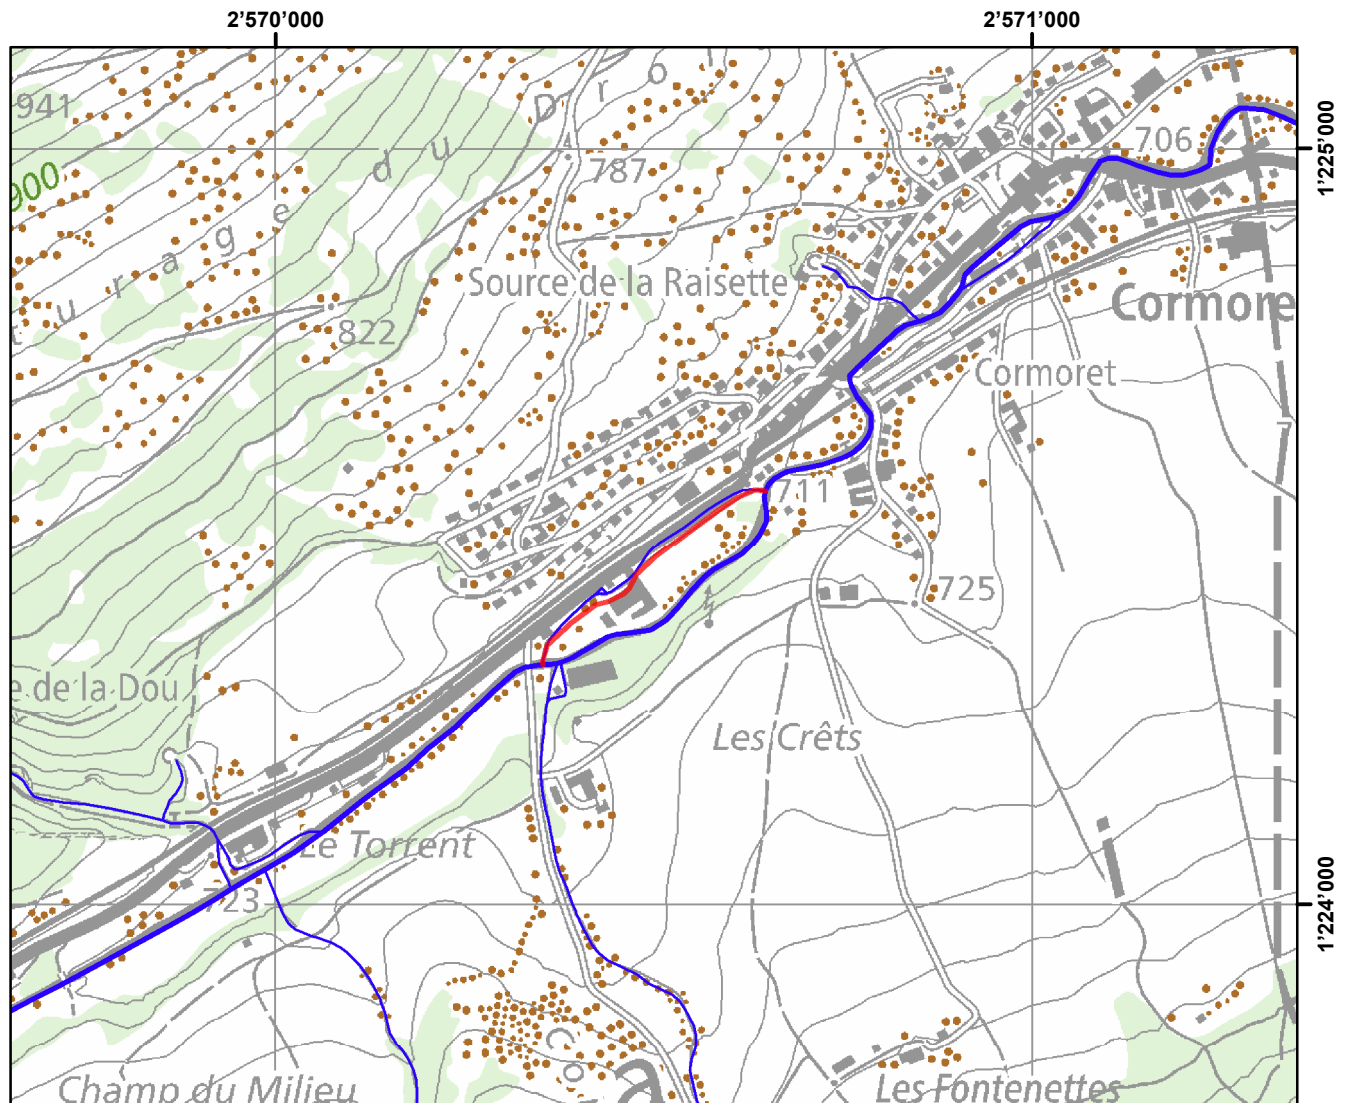

## Pachtgewässer / Eaux affermées: Canal industriel Schmid machines

Geodaten: AGI Kt. Bern und swisstopo PK25/50/100

Pacht Code: 1052

Aufsichtskreis / Arrondissement: 7

1:10'000

Aufzucht Code:

Gemeinden / Communes:  
Cormoret

Beschreibung / Description:  
In der Nähe von Swiss Pool Balneo

Près de l'entreprise Swiss Pool Balneo