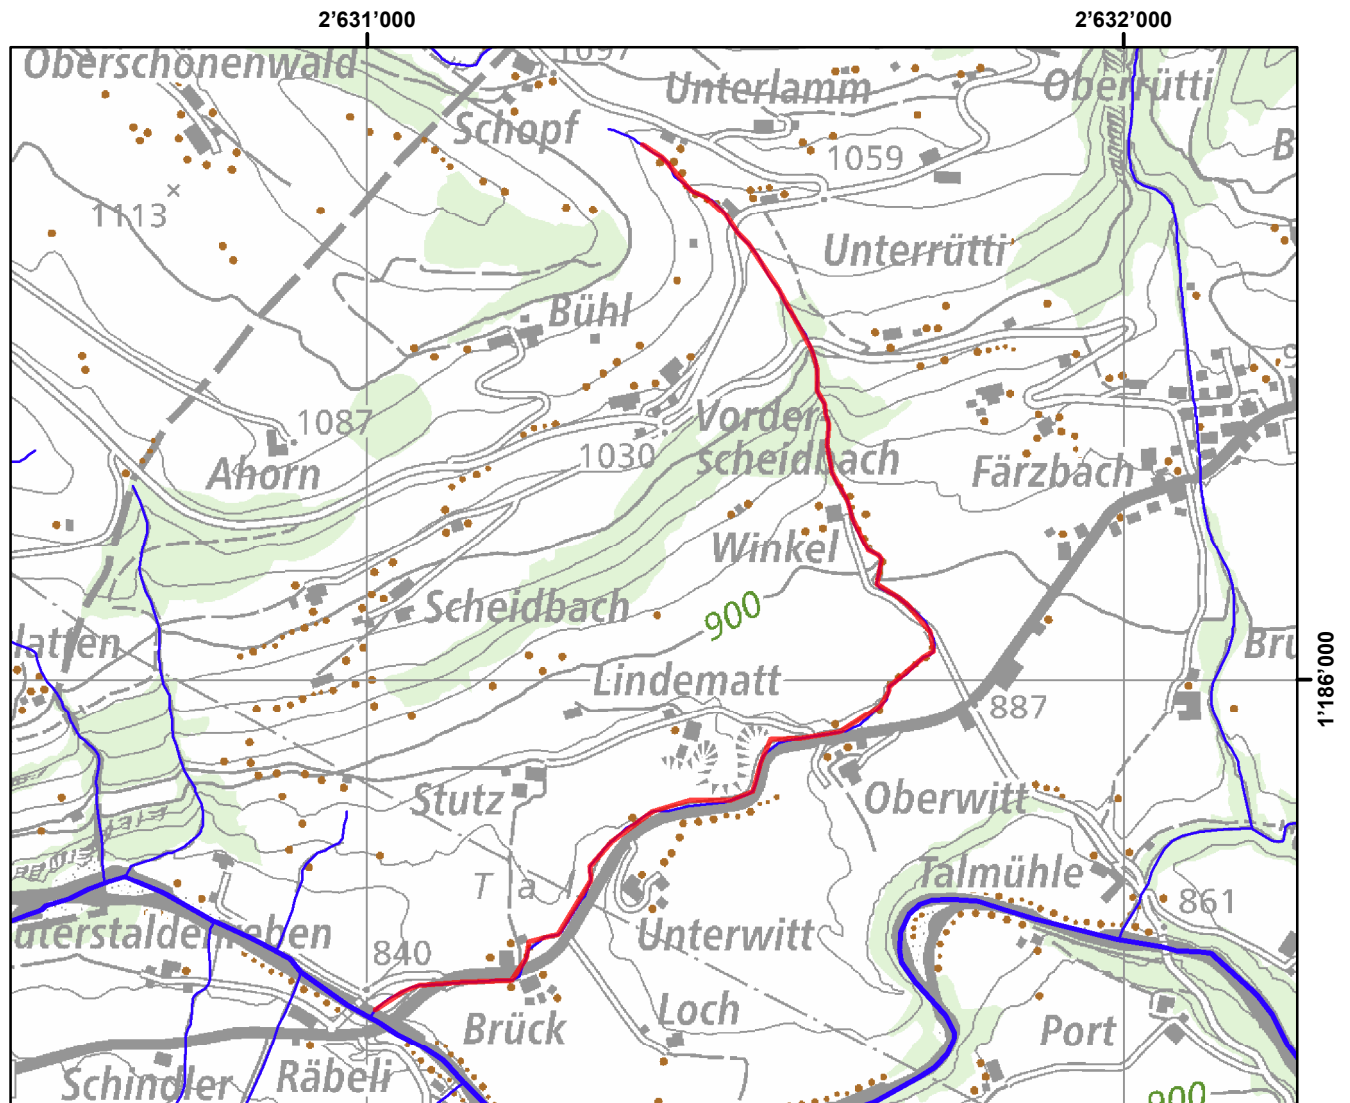

## Pachtgewässer / Eaux affermées: Wittgräbli

Geodaten: AGI Kt. Bern und swisstopo PK25/50/100

Pacht Code: 1879  
Aufzucht Code: 0000

Aufsichtskreis / Arrondissement: 4

1:10'000

Gemeinden / Communes:  
Schangnau

Beschreibung / Description:  
Von der Quelle bis zur Einmündung in die Emme