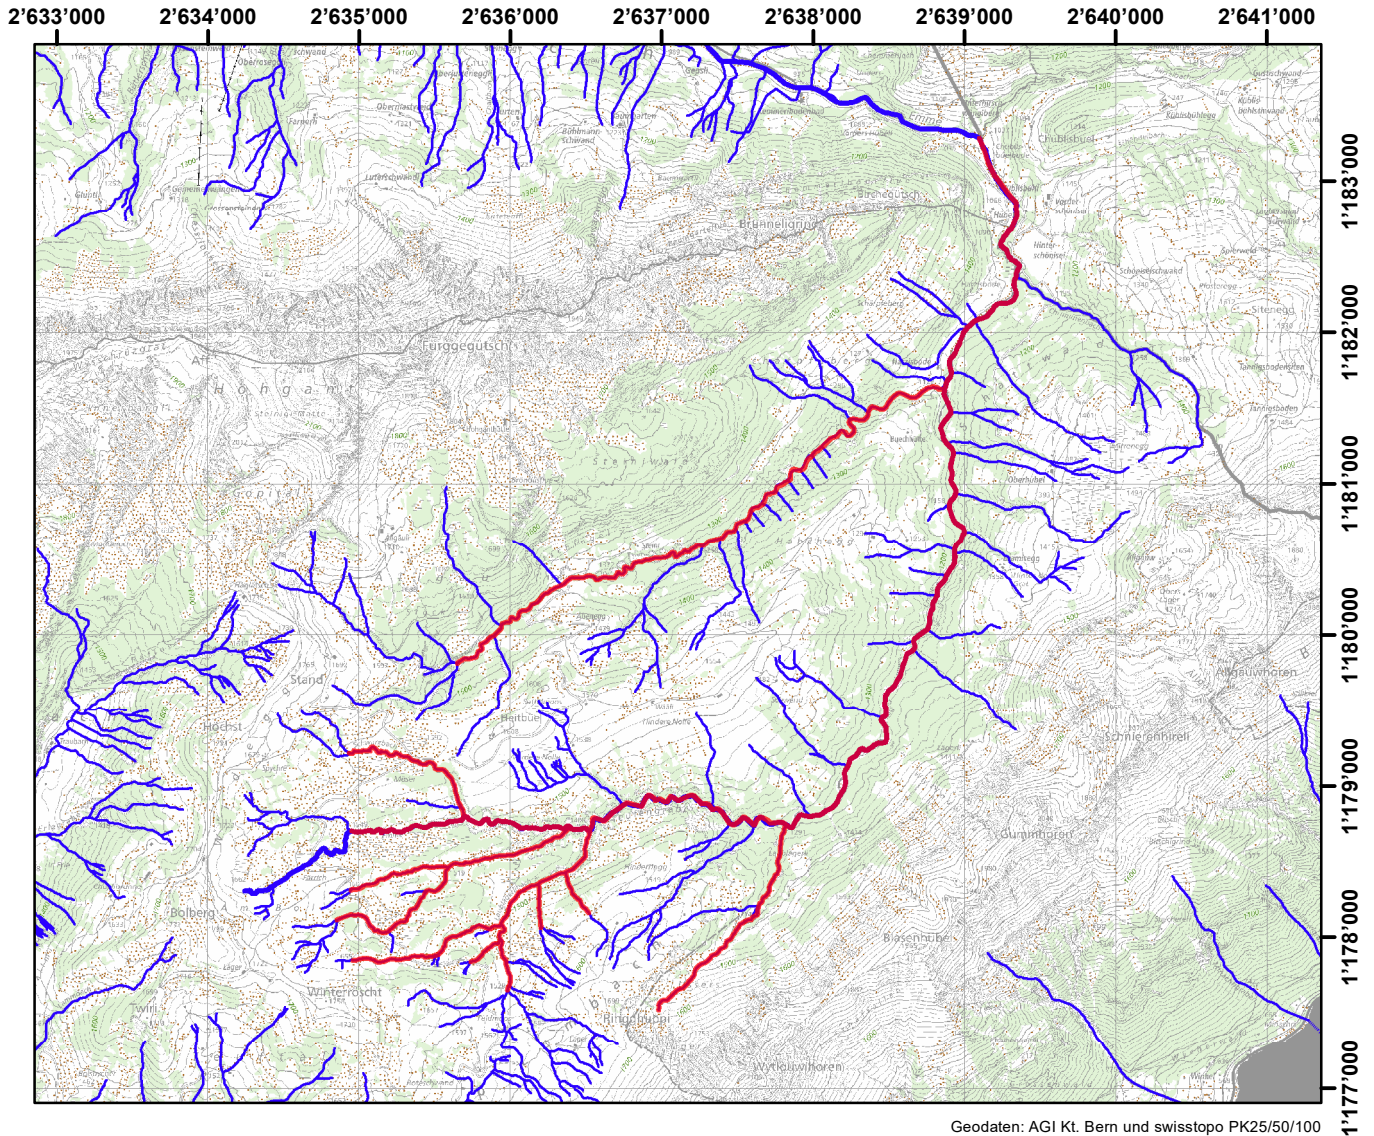

## Pachtgewässer / Eaux affermées: Emme Bocken

Geodaten: AGI Kt. Bern und swisstopo PK25/50/100

Pacht Code: 1503

Aufsichtskreis / Arrondissement: 4

1:50'000

Aufzucht Code:

Gemeinden / Communes:

Schangnau, Habkern, Oberried am Brienzersee

Beschreibung / Description:

Von den Quellen bis zur Einmündung des Bärselbaches,  
inkl. Zuflüsse soweit die Gewässer bernisches Gebiet durchfliessen