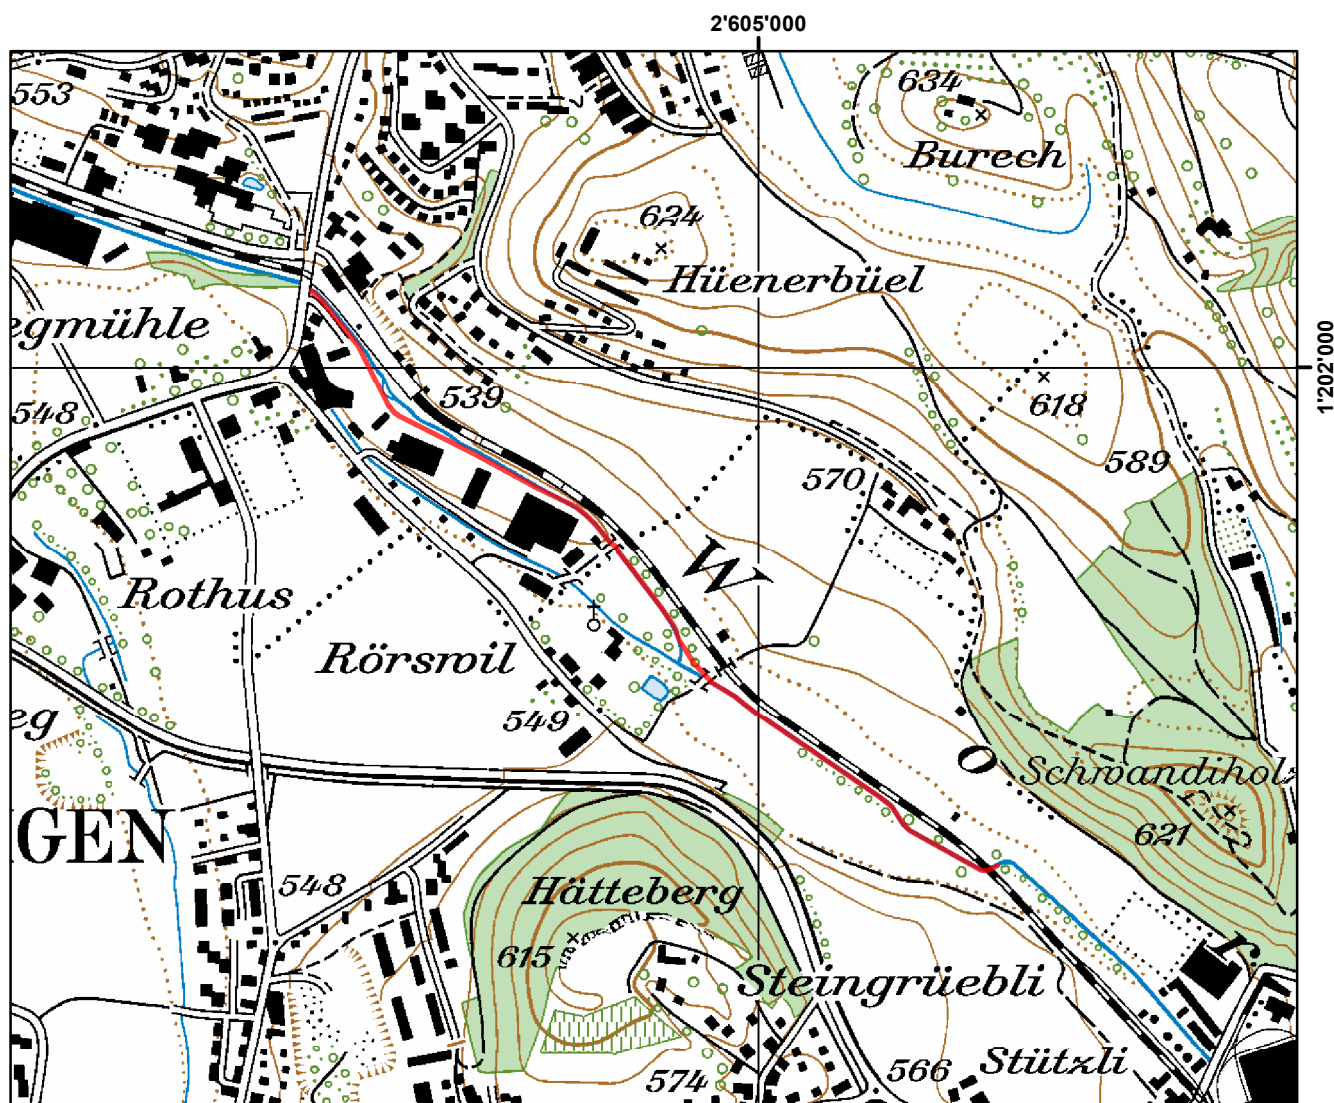

Pachtgewässer / Eaux affermées: Worble I

Geodaten: AGI Kt. Bern und swisstopo PK25/50/100

Pacht Code: 1439

Aufsichtskreis / Arrondissement: 3

1:10'000

Aufzucht Code:

Gemeinden / Communes:
Ostermundigen, Bolligen

Beschreibung / Description:

Vom Pumpenhaus der Papierfabrik Deisswil bis zur Strasse Bern-Bolligen in der Wegmühle
(ohne Kanal Wegmühle)