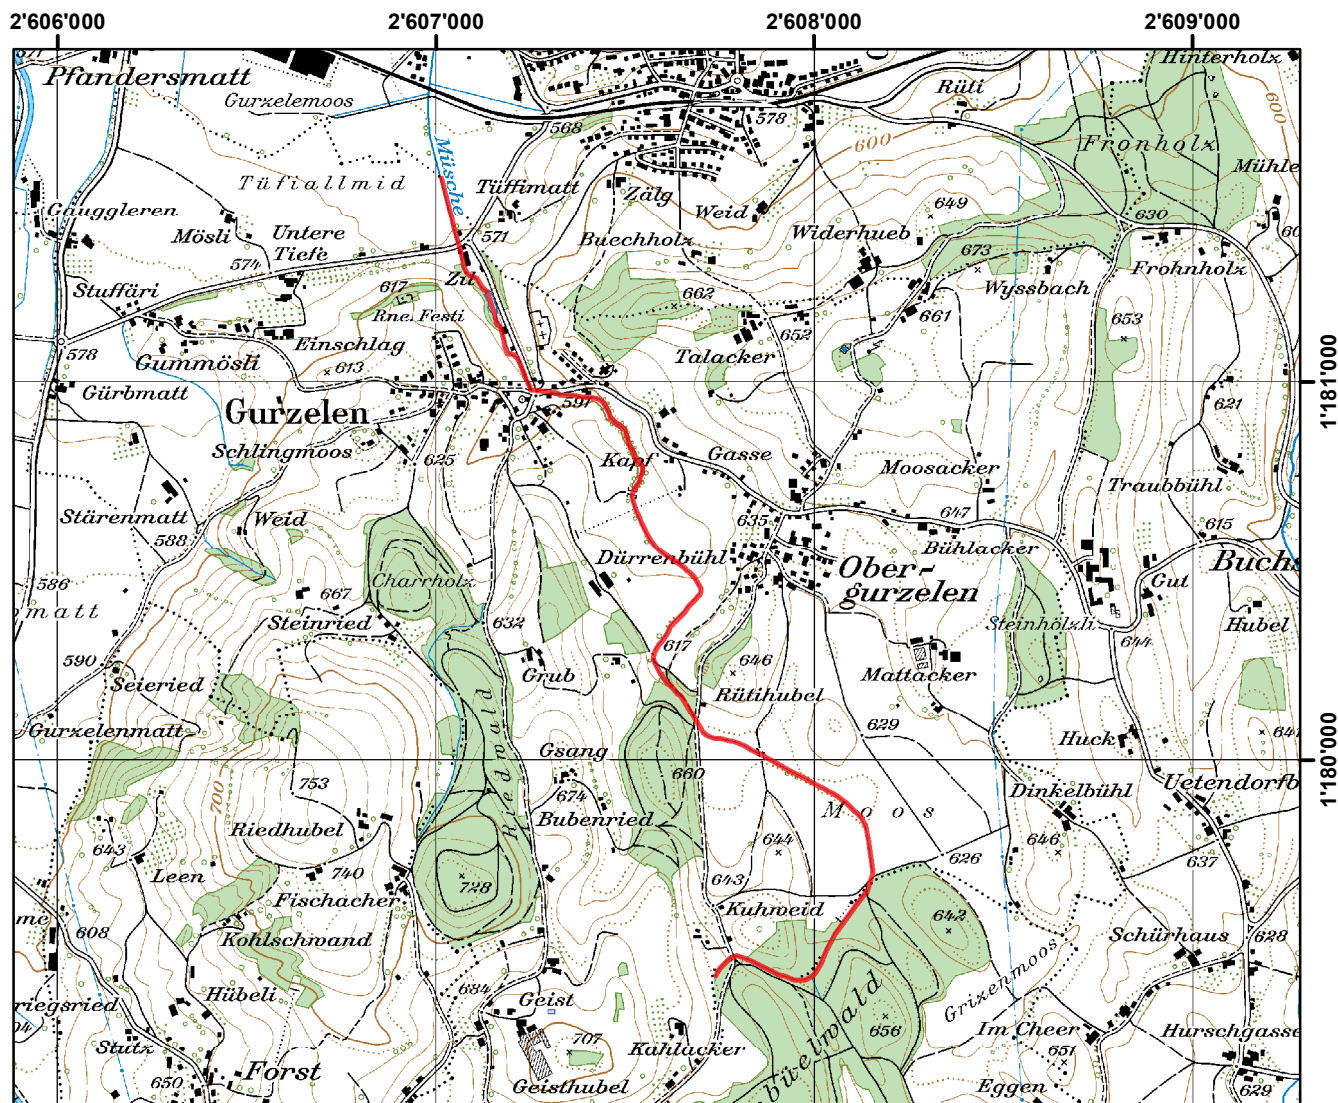

## Pachtgewässer / Eaux affermées: Müsche Oberlauf

Geodaten: AGI Kt. Bern und swisstopo PK25/50/100

Pacht Code: 1307

Aufsichtskreis / Arrondissement: 3

1:20'000

Aufzucht Code: 0000

Gemeinden / Communes:

Forst-Längenbühl, Gurzelen, Seftigen

Beschreibung / Description:

Soweit in der Gemeinde Gurzelen gelegen