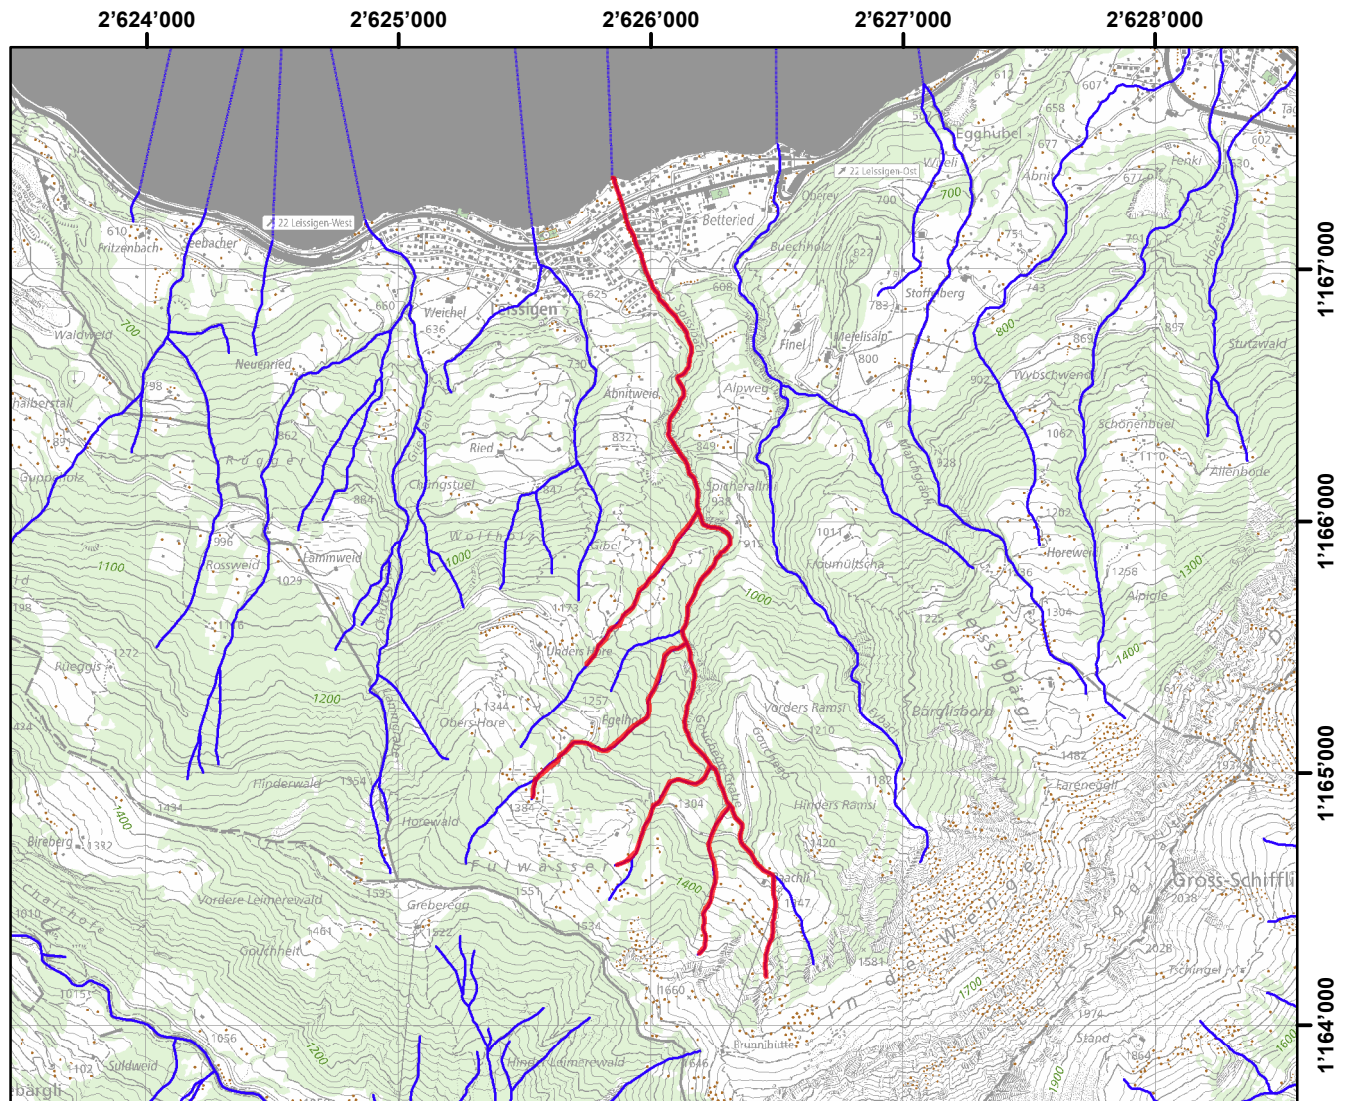

## Pachtgewässer / Eaux affermées: Spissibach, Leissigen

Geodaten: AGI Kt. Bern und swisstopo PK25/50/100

Pacht Code: 1395

Aufsichtskreis / Arrondissement: 2

1:30'000

Aufzucht Code:

Gemeinden / Communes:

Leissigen

Beschreibung / Description:

Von den Quellen bis zur Einmündung in den Thunersee, inkl. Zuflüsse