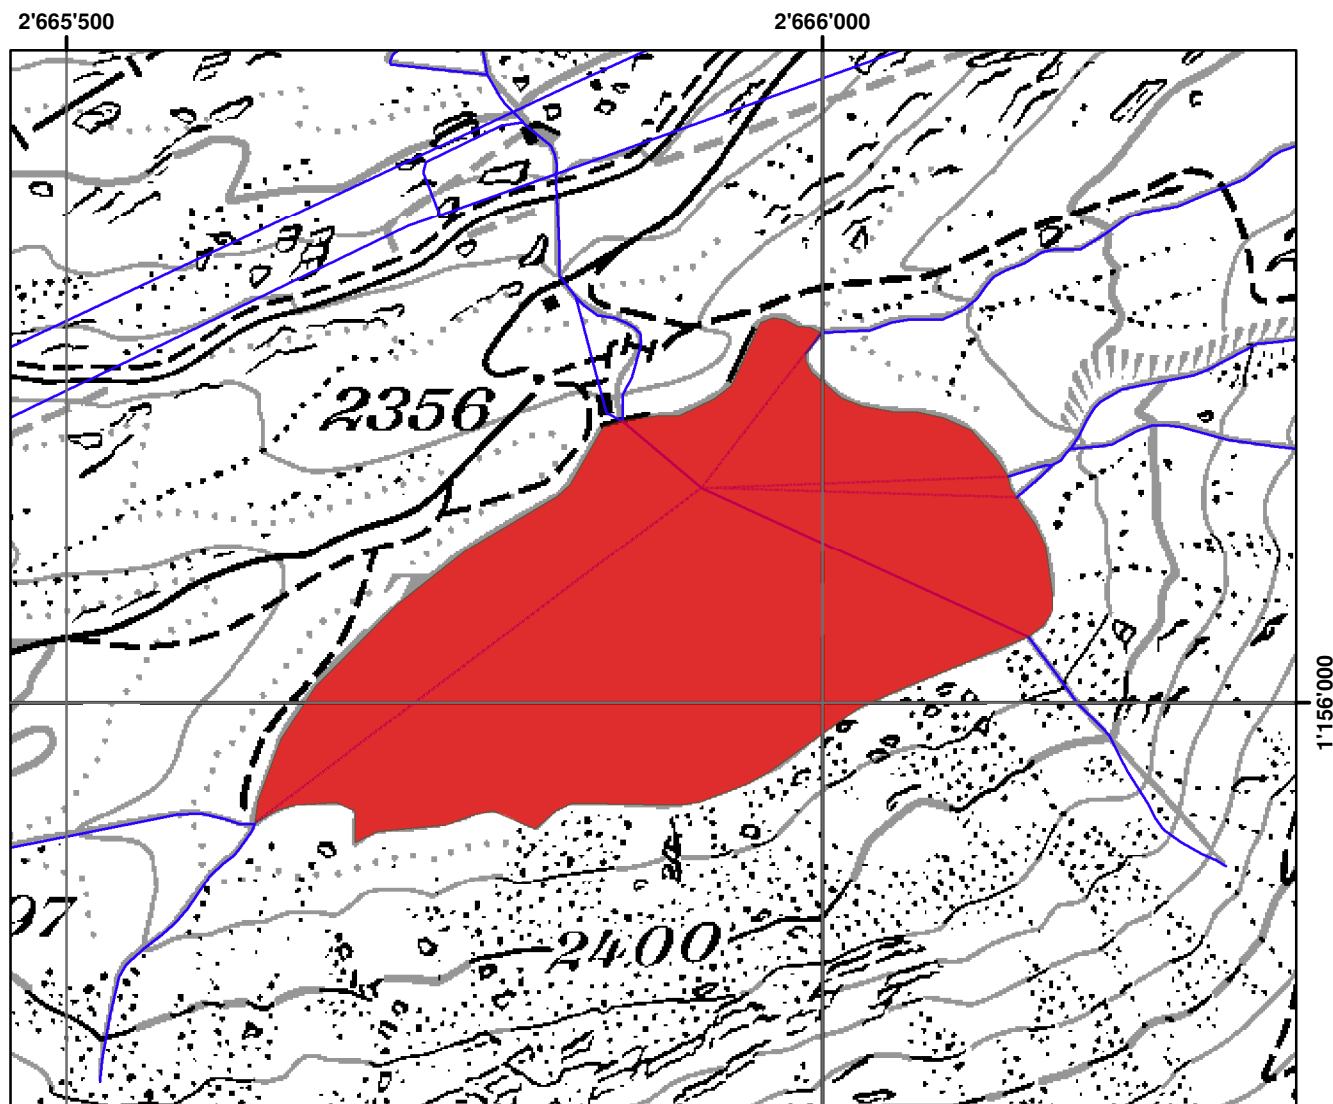

Pachtgewässer / Eaux affermées: Trübtensee

Geodaten: AGI Kt. Bern und swisstopo PK25/50/100

Pacht Code: 1415

Aufsichtskreis / Arrondissement: 1

1:5'000

Aufzucht Code:

Gemeinde / Commune:

Guttannen

Beschreibung / Description:

665'938/156'059, inkl. Zu- und Abflüsse bis zur Bachfassung Trübtensee in der Gemeinde Guttannen