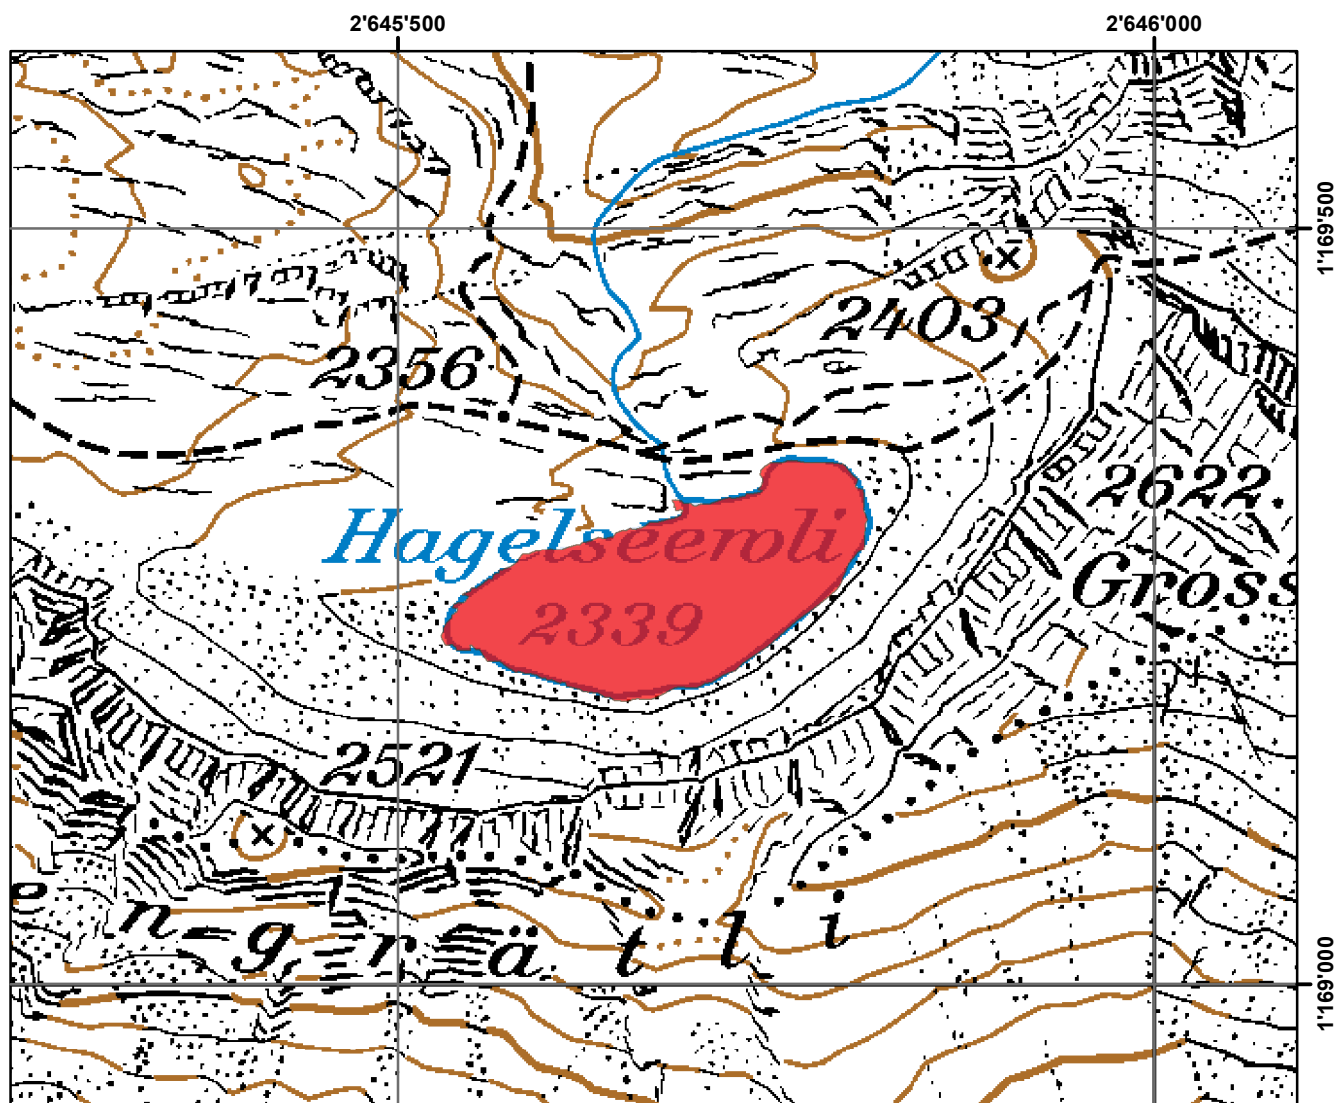

Pachtgewässer / Eaux affermées: Hagelseeli

Geodaten: AGI Kt. Bern und swisstopo PK25/50/100

Pacht Code: 1863 Aufsichtskreis / Arrondissement: 1 1:5'000

Aufzucht Code:

Gemeinde / Commune:
Brienz (BE)

Beschreibung / Description:
Im Einzugsgebiet des Giessbach, 645'679/168'259