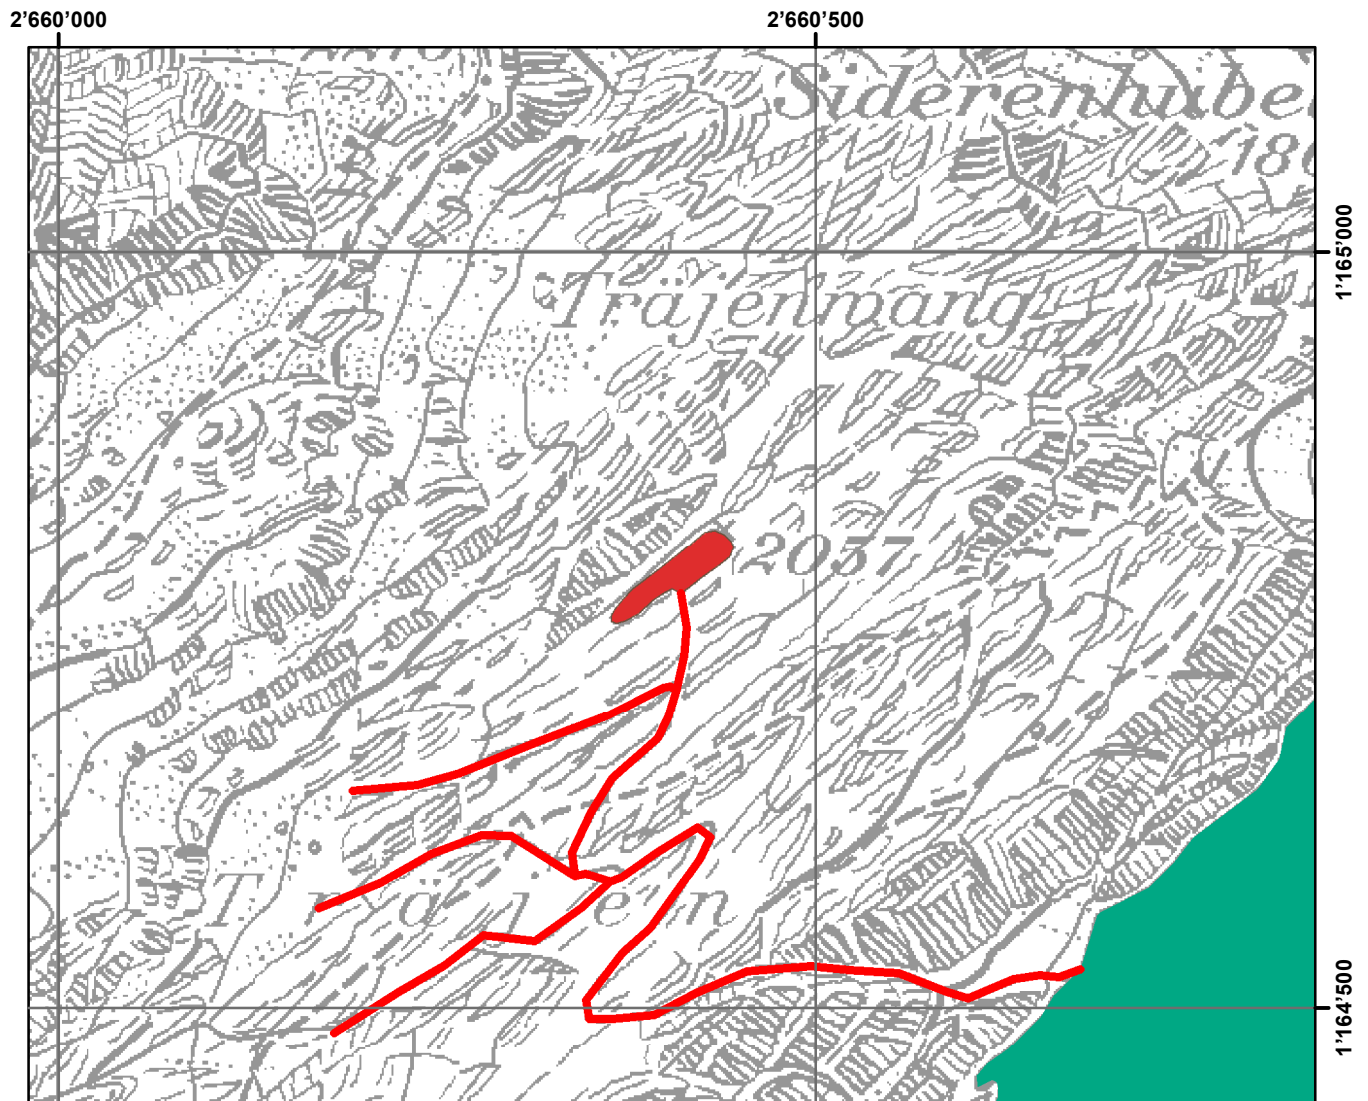

Pachtgewässer / Eaux affermées: Träjenseeli

Geodaten: AGI Kt. Bern und swisstopo PK25/50/100

Pacht Code: 1413 Aufsichtskreis / Arrondissement: 1 1:5'000

Aufzucht Code:

Gemeinde / Commune:
Innertkirchen

Beschreibung / Description:
Oberhalb Mattentalpsee im Gault. Mit Bach vom Tälligrat (Träjensbach) bis zur Mündung in den Mattentalpsee.