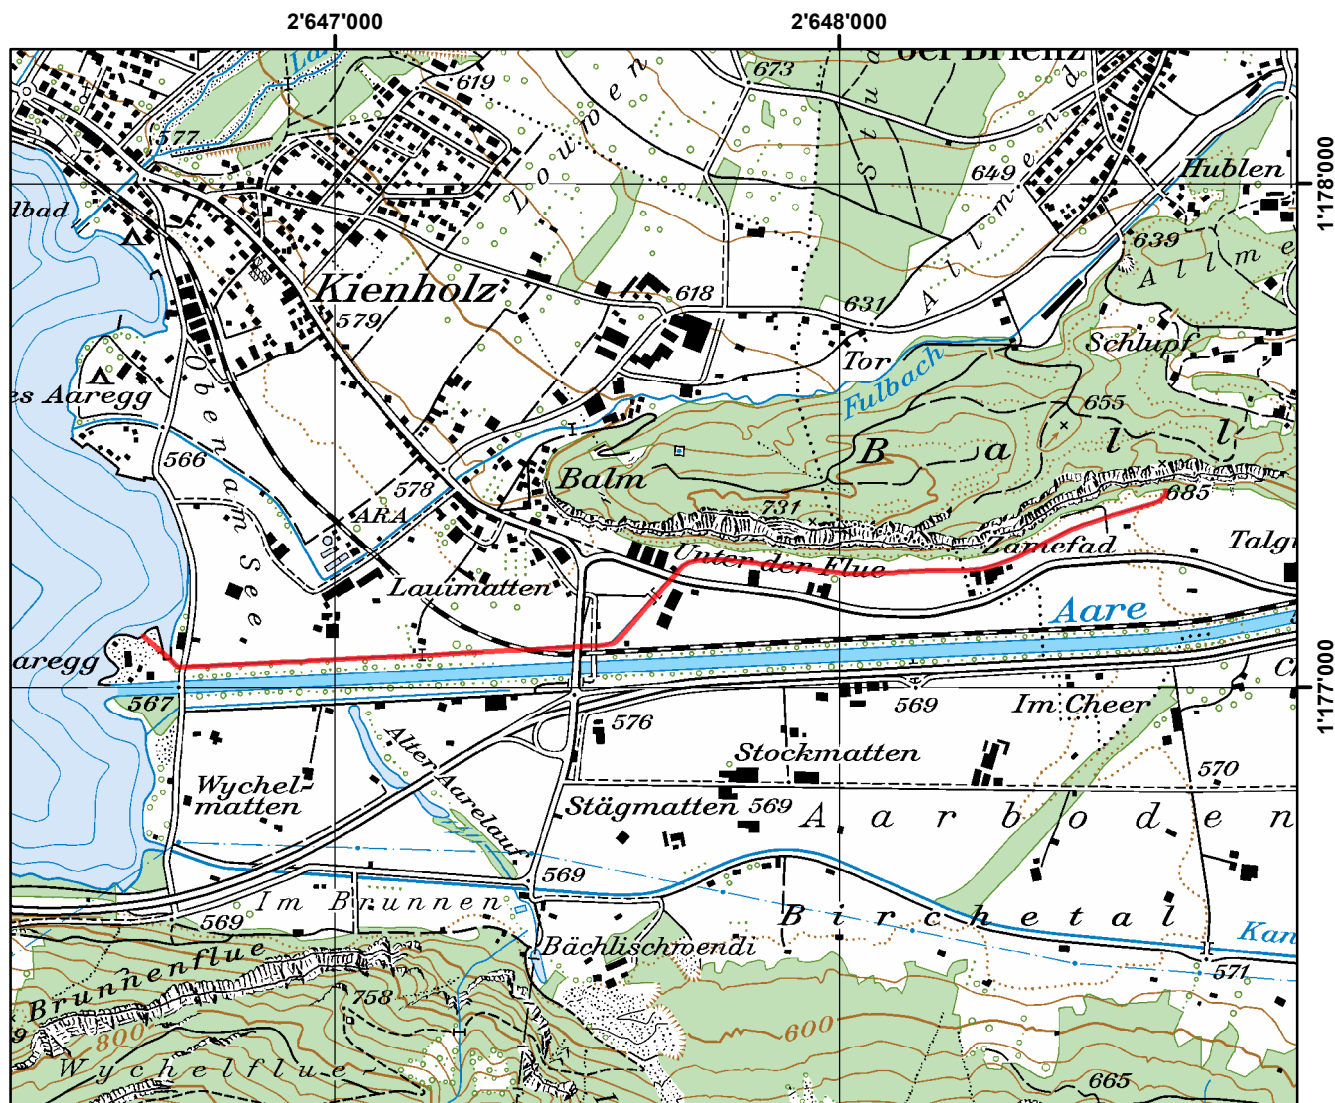

Pachtgewässer / Eaux affermées: Gurgenbach

Geodaten: AGI Kt. Bern und swisstopo PK25/50/100

Pacht Code: 1172

Aufsichtskreis / Arrondissement: 1

1:15'000

Aufzucht Code:

Gemeinden / Communes:
Brienz (BE), Hofstetten bei Brienz

Beschreibung / Description:
Von der Quelle bis zur Einmündung in den Brienzsee