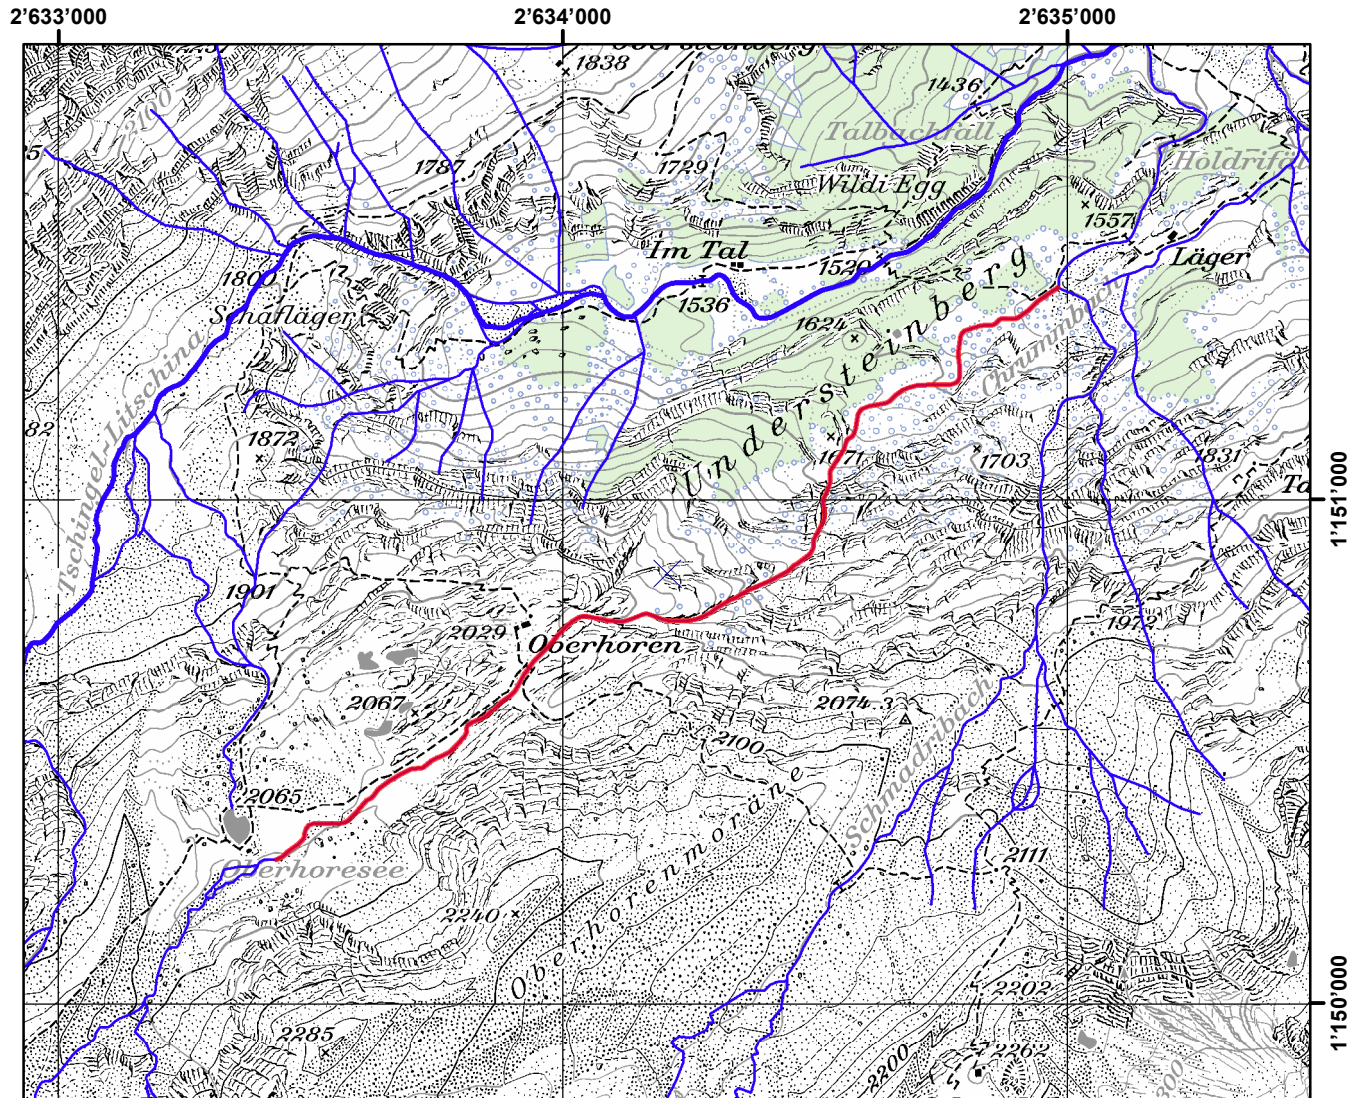

## Pachtgewässer / Eaux affermées: Chrumbach

Geodaten: AGI Kt. Bern und swisstopo PK25/50/100

Pacht Code: 1062

Aufsichtskreis / Arrondissement: 1

1:15'000

Aufzucht Code:

Gemeinden / Communes:

Lauterbrunnen

Beschreibung / Description:

Von der Quelle bis zum Zusammenfluss mit dem Schmadribach