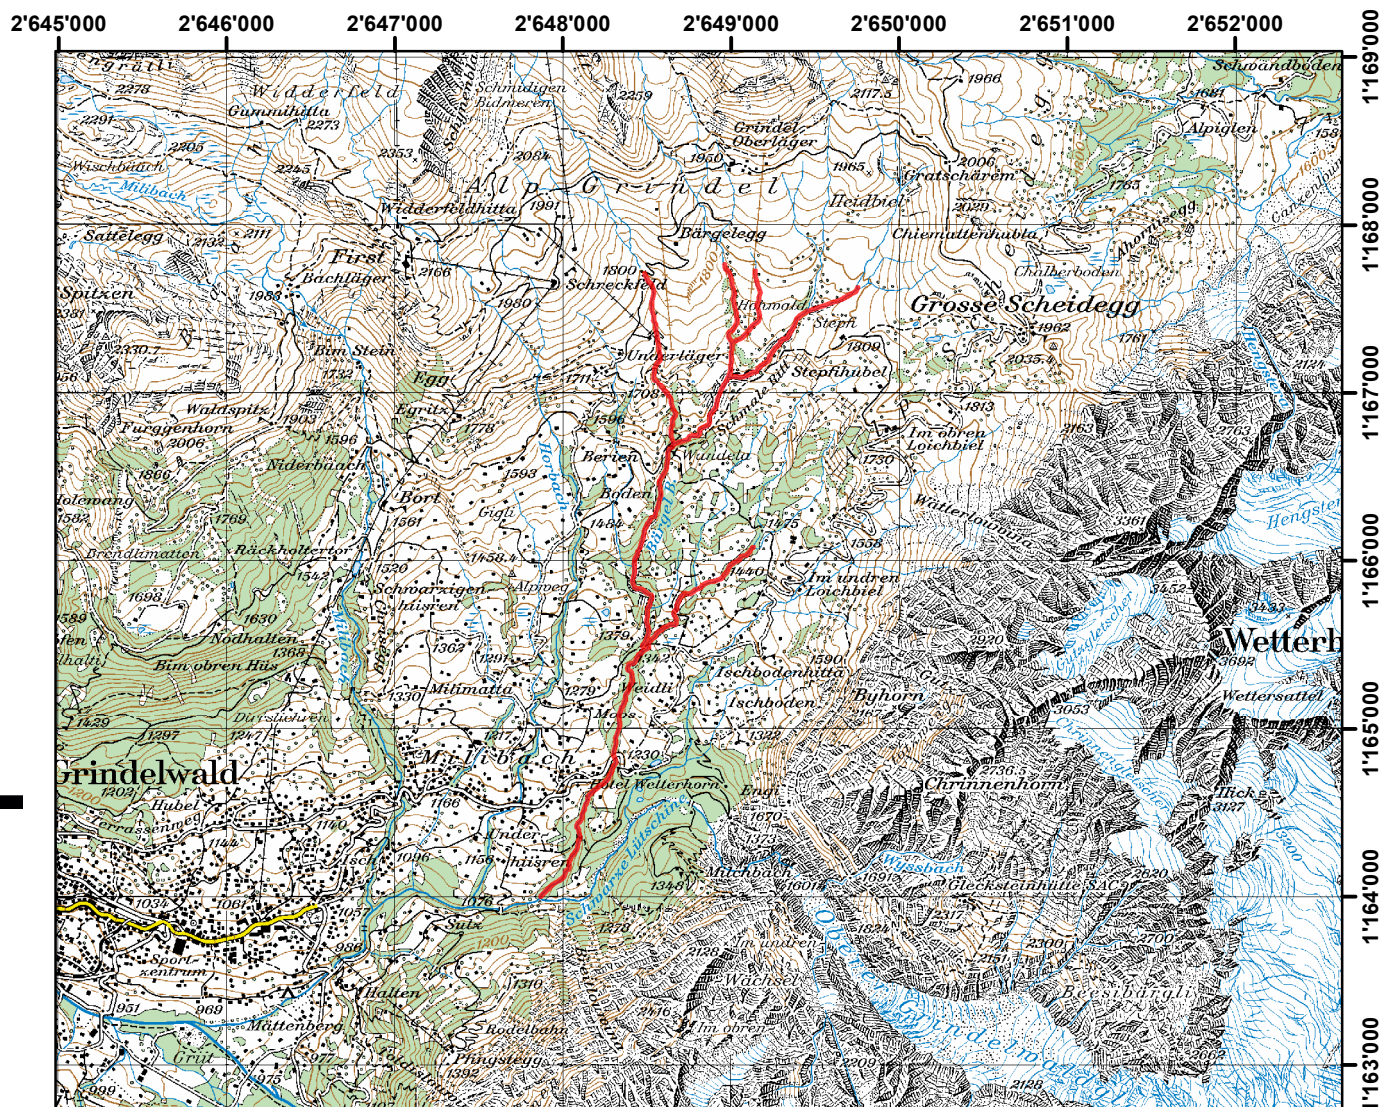

## Pachtgewässer / Eaux affermées: Bärgelbach Grindelwald

Geodaten: AGI Kt. Bern und swisstopo PK25/50/100

Pacht Code: 1022

Aufsichtskreis / Arrondissement: 1

1:45'000

Aufzucht Code:

Gemeinden / Communes:  
Grindelwald

Beschreibung / Description:

Mit Zuflüssen (ohne Heinzergnäbli), von den Quellen bis zur Einmündung in die Schwarze Lutschine