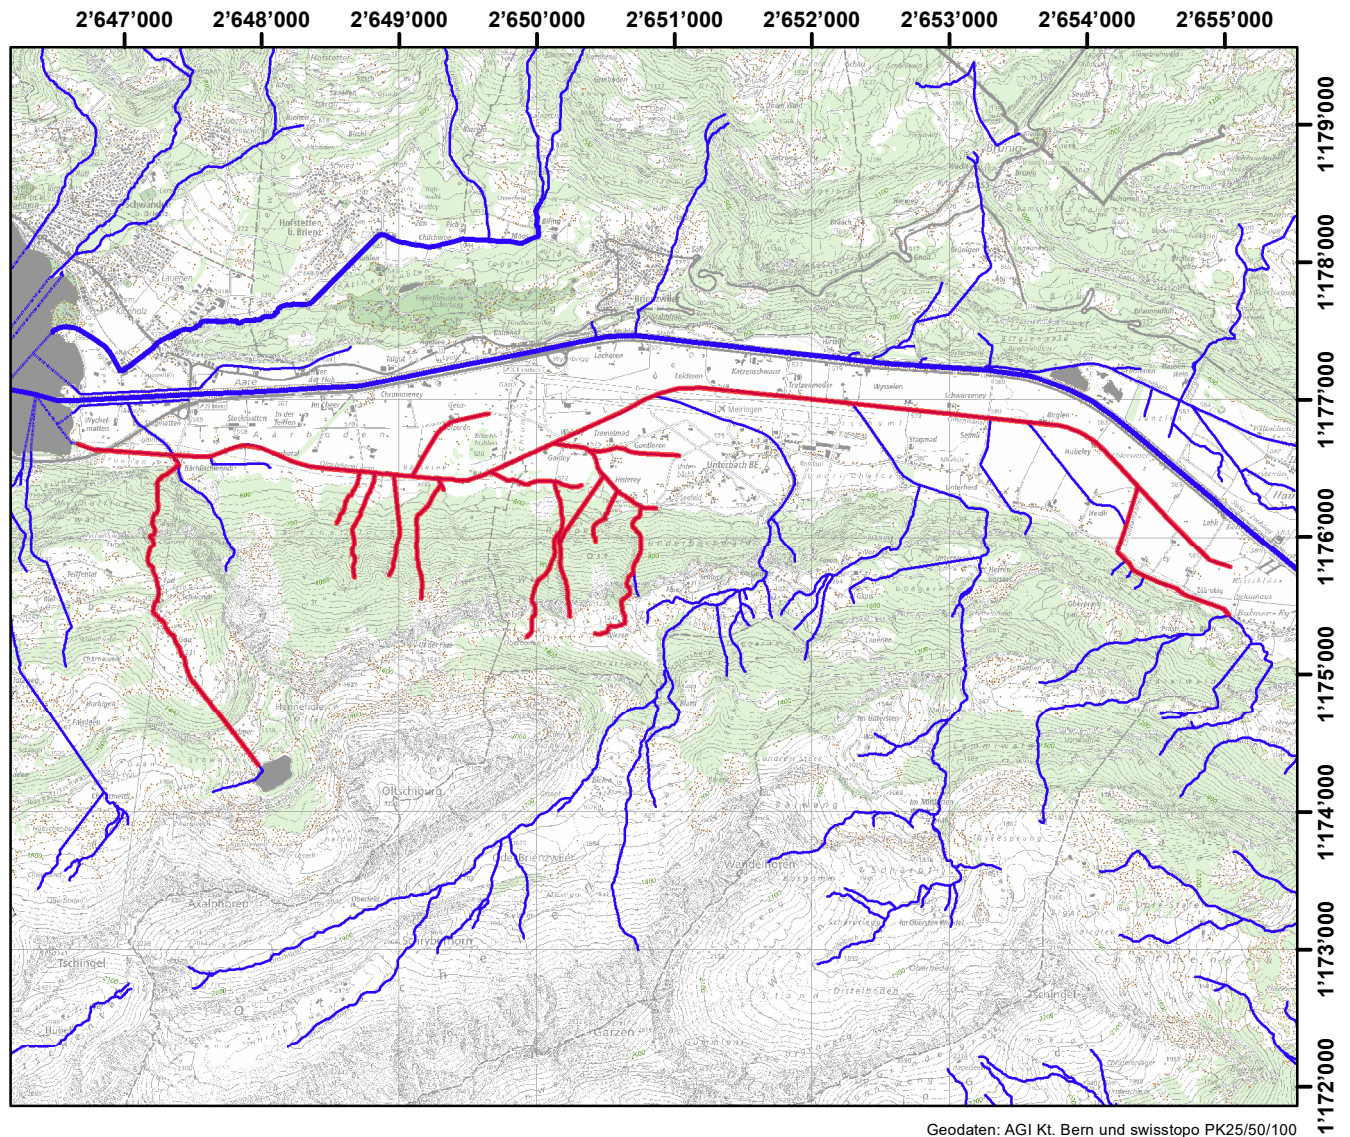

Pachtgewässer / Eaux affermées: Aare-Kanal

Geodaten: AGI Kt. Bern und swisstopo PK25/50/100

Pacht Code: 1001

Aufsichtskreis / Arrondissement: 1

1:55'000

Aufzucht Code:

Gemeinden / Communes:

Meiringen, Brienz (BE)

Beschreibung / Description:

Vom Ausfluss Hinterburgseeli bis zur Einmündung in den Brienzsee mit Zuflüssen, aber ohne Wandel- und Oltschibach