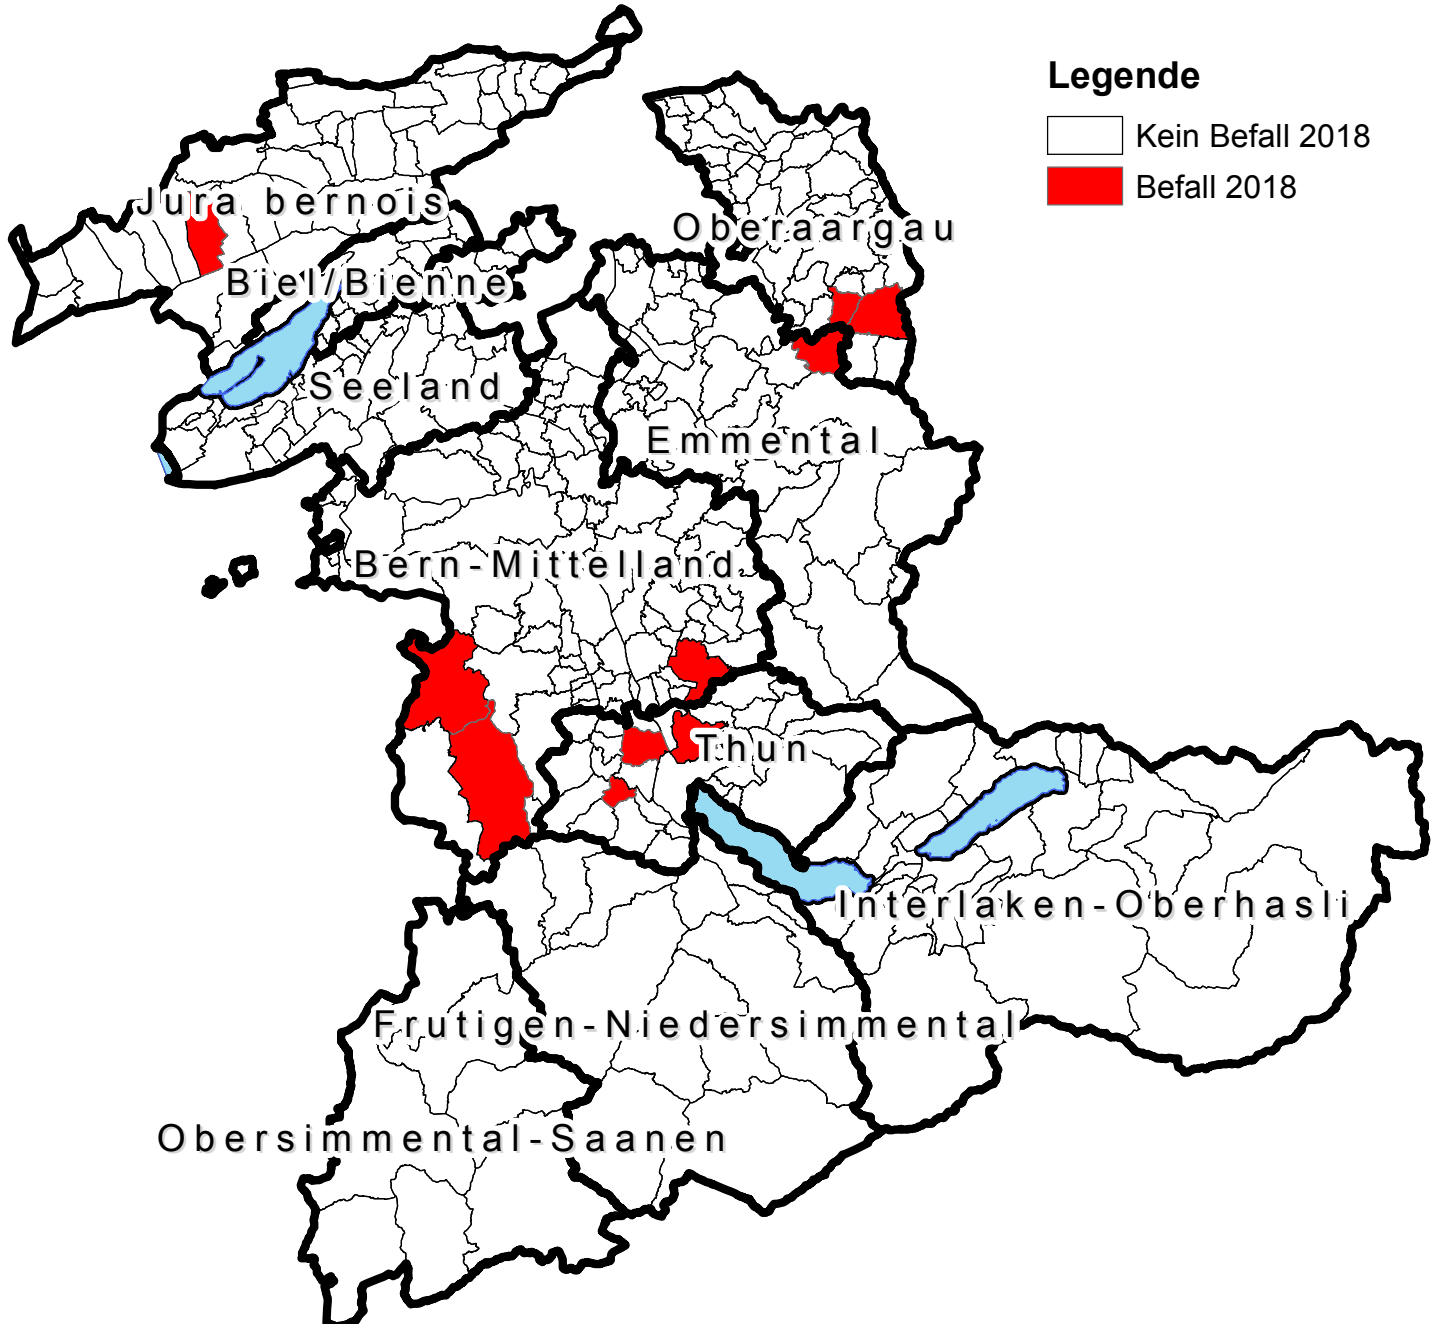

# Feuerbrandbefall: Gemeinden mit Befall 2018

## Feu bactérien: Communes contaminées 2018

Stand: November 2018

Datengrundlage:

Feuerbrandbefall: © Fachstelle Pflanzenschutz, Lanat Kanton Bern

Politische Grenzen: © Amt für Geoinformation des Kantons Bern

Amt für Landwirtschaft und Natur, Abteilung Strukturverbesserung und Produktion, Fachstelle Pflanzenschutz