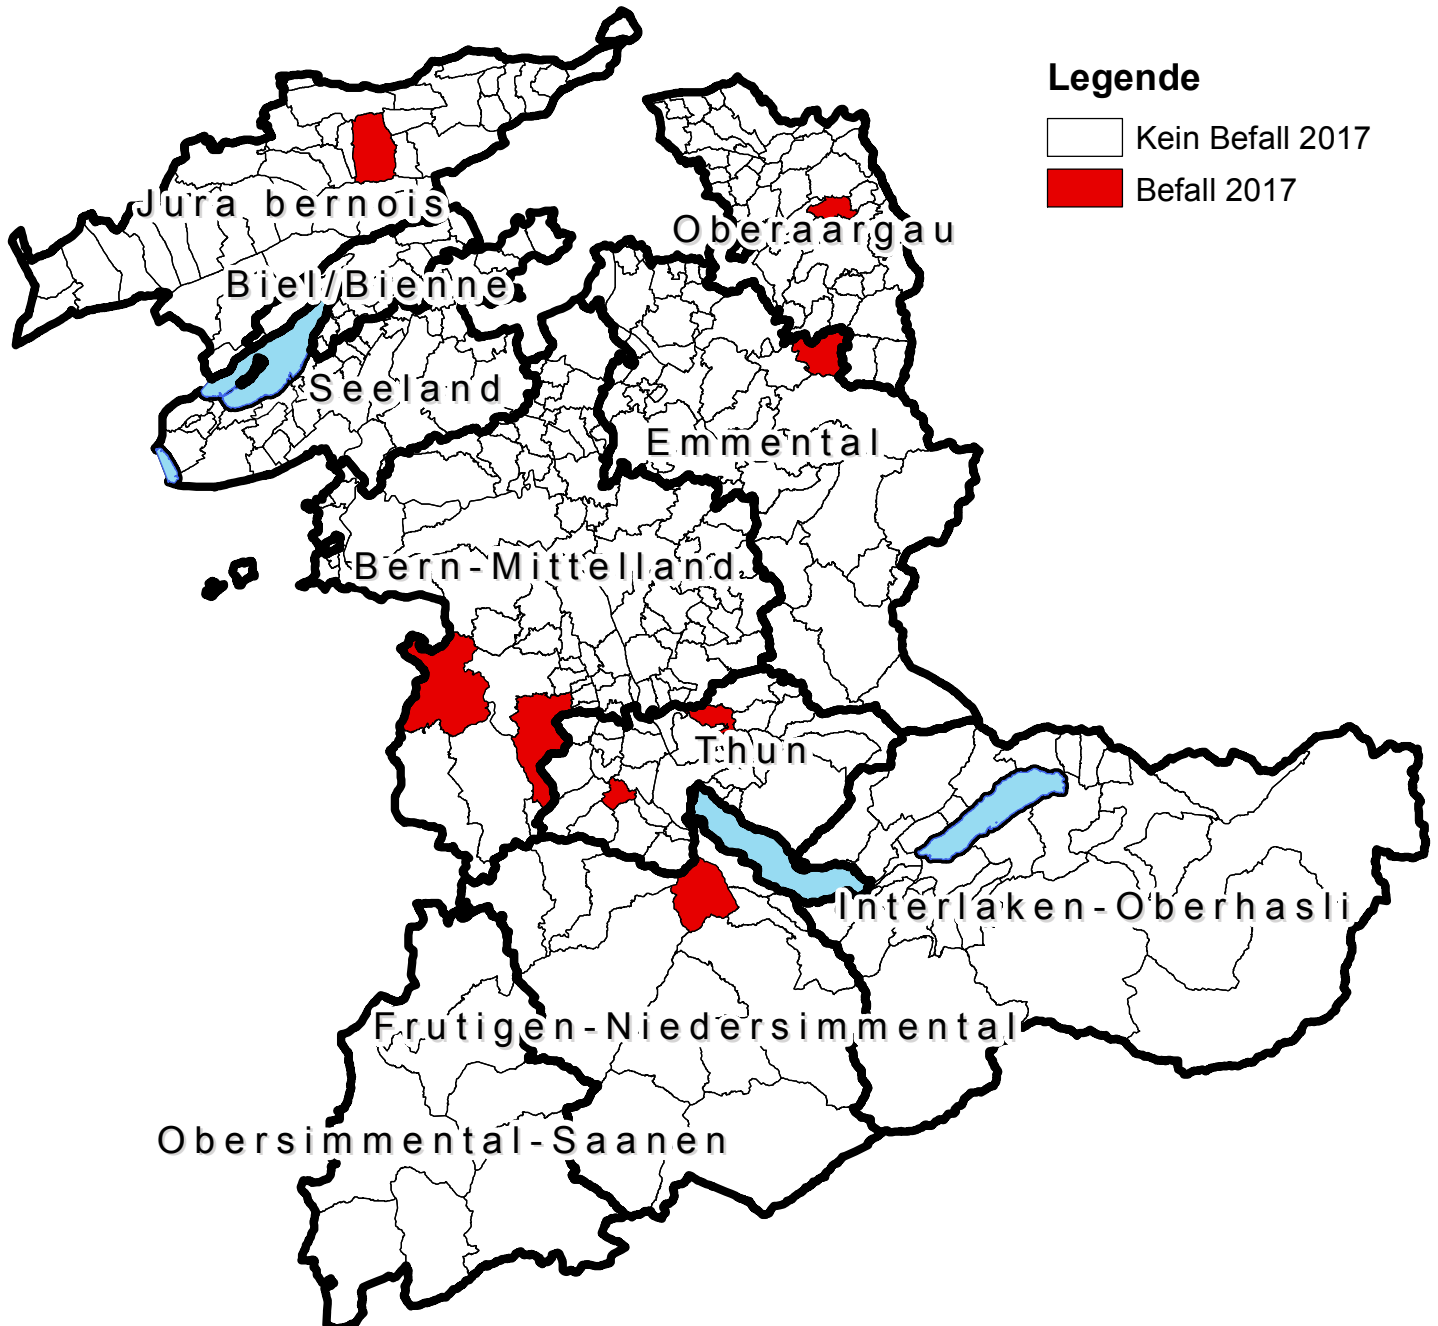

Feuerbrandbefall: Gemeinden mit Befall 2017

Feu bactérien: Communes contaminées 2017

Stand: November 2017

Datengrundlage:

Feuerbrandbefall: © Fachstelle Pflanzenschutz, Lanat Kanton Bern

Politische Grenzen: © Amt für Geoinformation des Kantons Bern

Amt für Landwirtschaft und Natur, Abteilung Strukturverbesserung und Produktion, Fachstelle Pflanzenschutz