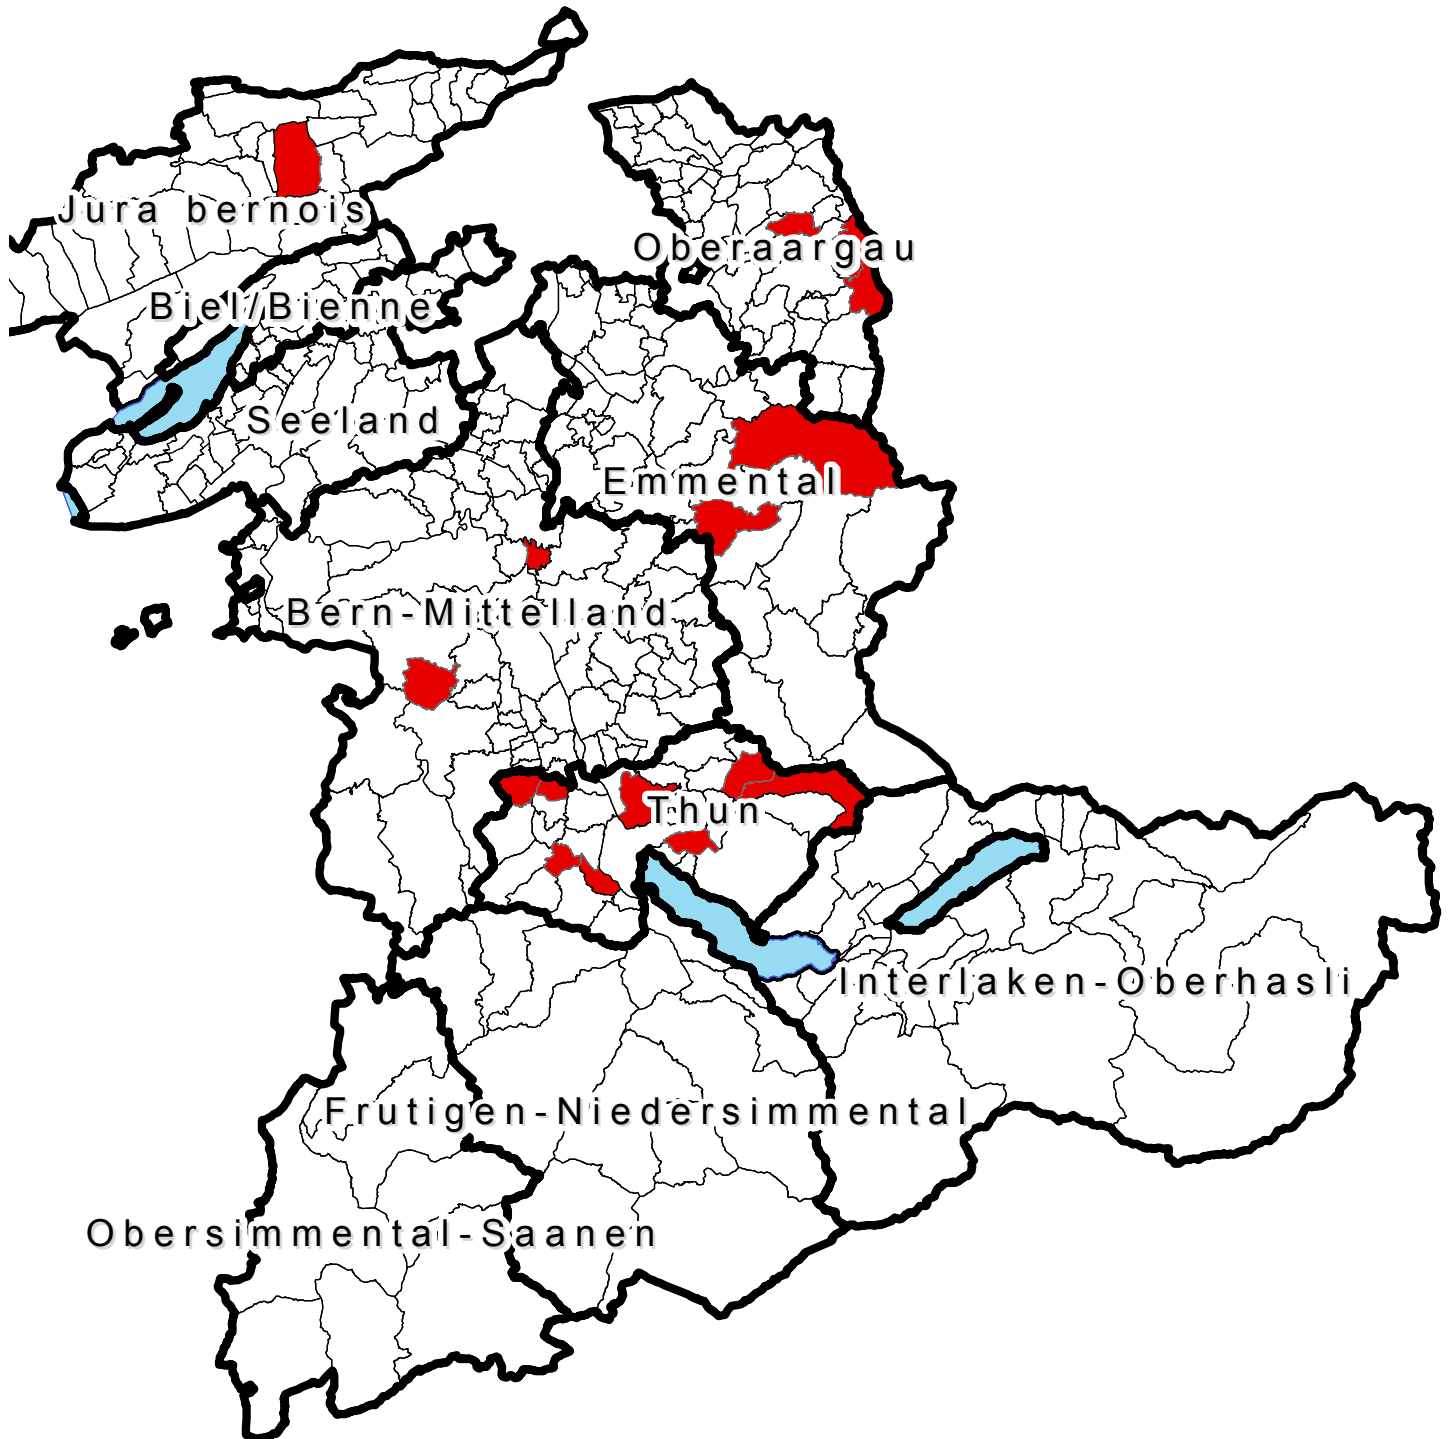

Feuerbrandbefall: Gemeinden mit Befall 2016

Feu bactérien: Communes contaminées 2016

Stand: Dezember 2016

Datengrundlage:

Feuerbrandbefall: © Fachstelle Pflanzenschutz, Lanat Kanton Bern

Politische Grenzen: © Amt für Geoinformation des Kantons Bern

Amt für Landwirtschaft und Natur, Abteilung Strukturverbesserung und Produktion, Fachstelle Pflanzenschutz